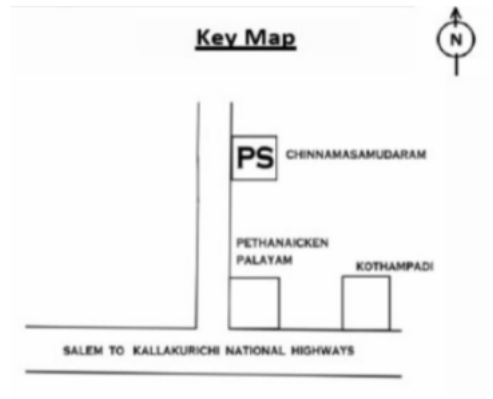

Google Map View

Polling Station Building Front View

Polling Station Front View

Cad View

Key MAP View

1 பெயர் : பாசீர் தந்தை பெயர் : அஹமத் வீட்டு எண் : 1 வயது : 71 பாலினம் : ஆண் Photo is available	NIW1963610	2 பெயர் : சாணக்கியன் தந்தை பெயர் : சின்னப்பையன் வீட்டு எண் : 1 வயது : 35 பாலினம் : ஆண் Photo is available	NIW0169508	3 பெயர் : ஜெயலட்சுமி கணவர் பெயர் : அய்யாசாமி வீட்டு எண் : 1A வயது : 38 பாலினம் : பெண் Photo is available	HWQ2300606
4 பெயர் : காவியா கணவர் பெயர் : சிவா வீட்டு எண் : 1ஏ வயது : 27 பாலினம் : பெண் Photo is available	NIW1121623	5 பெயர் : பாப்பா கணவர் பெயர் : சுப்பு வீட்டு எண் : 1ஏ, அருந்ததியர் தெரு வயது : 65 பாலினம் : பெண் Photo is available	NIW1353861	6 பெயர் : மாரியாயி தந்தை பெயர் : குப்பமுத்து வீட்டு எண் : 2 வயது : 82 பாலினம் : பெண் Photo is available	NIW1345818
7 பெயர் : கலைமணி தந்தை பெயர் : இராமையன் வீட்டு எண் : 2 வயது : 50 பாலினம் : ஆண் Photo is available	HWQ1470889	8 பெயர் : ஜெயராமன் தந்தை பெயர் : மாரிமுத்து வீட்டு எண் : 3 வயது : 64 பாலினம் : ஆண் Photo is available	HWQ1224765	9 பெயர் : சந்திரா கணவர் பெயர் : ஜெயராமன் வீட்டு எண் : 3 வயது : 56 பாலினம் : பெண் Photo is available	NIW1345834
10 பெயர் : ராமன் தந்தை பெயர் : ஜெயராமன் வீட்டு எண் : 3 வயது : 36 பாலினம் : ஆண் Photo is available	HWQ2300648	11 பெயர் : லட்சுமணன் தந்தை பெயர் : ஜெயராமன் வீட்டு எண் : 3 வயது : 36 பாலினம் : ஆண் Photo is available	HWQ2300655	12 பெயர் : பரதன் தந்தை பெயர் : ஜெயராமன் வீட்டு எண் : 3 வயது : 33 பாலினம் : ஆண் Photo is available	NIW0331439
13 பெயர் : ரேவதி கணவர் பெயர் : இராமன் வீட்டு எண் : 3A வயது : 39 பாலினம் : பெண் Photo is available	NIW0846386	14 பெயர் : மாரிமுத்து தந்தை பெயர் : பழனிமுத்து வீட்டு எண் : 3-E வயது : 74 பாலினம் : ஆண் Photo is available	HWQ2179653	15 பெயர் : சூத்தாயி கணவர் பெயர் : மாரிமுத்து வீட்டு எண் : 3-E வயது : 68 பாலினம் : பெண் Photo is available	NIW1345842
16 பெயர் : சின்னம்மாள் கணவர் பெயர் : சின்னு வீட்டு எண் : 4 வயது : 69 பாலினம் : பெண் Photo is available	NIW0367102	17 பெயர் : புஷ்பா தந்தை பெயர் : சின்னவன் வீட்டு எண் : 4 வயது : 63 பாலினம் : பெண் Photo is available	NIW1345867	18 பெயர் : பிரபாகரன் தந்தை பெயர் : சின்னவன் வீட்டு எண் : 4 வயது : 44 பாலினம் : ஆண் Photo is available	NIW0169458
19 பெயர் : பாப்பாத்தி கணவர் பெயர் : ராமு வீட்டு எண் : 4-1 வயது : 75 பாலினம் : பெண் Photo is available	NIW1348457	20 பெயர் : விஜயா தந்தை பெயர் : ராமு வீட்டு எண் : 4-1 வயது : 59 பாலினம் : பெண் Photo is available	NIW1348465	21 பெயர் : போதையம்மாள் கணவர் பெயர் : மாணிக்கம் வீட்டு எண் : 4/13 வயது : 80 பாலினம் : பெண் Photo is available	NIW2330215
22 பெயர் : ஜானகி கணவர் பெயர் : பிரபாகரன் வீட்டு எண் : 4-17A வயது : 33 பாலினம் : பெண் Photo is available	NIW0581595	23 பெயர் : தனசேகரன் தந்தை பெயர் : ராஜா வீட்டு எண் : 4, பள்ளர் தெரு வயது : 30 பாலினம் : ஆண் Photo is available	NIW2331320	24 பெயர் : சின்னம்மாள் தந்தை பெயர் : பெரியசாமி வீட்டு எண் : 5 வயது : 65 பாலினம் : பெண் Photo is available	NIW1348473
25 பெயர் : மாரிமுத்தாள் கணவர் பெயர் : ராமு வீட்டு எண் : 6 வயது : 80 பாலினம் : பெண் Photo is available	HWQ1471150	26 பெயர் : இராமச்சந்திரன் தந்தை பெயர் : ராமு வீட்டு எண் : 6 வயது : 61 பாலினம் : ஆண் Photo is available	NIW1348481	27 பெயர் : செல்வராசு தந்தை பெயர் : இராமன் வீட்டு எண் : 6 வயது : 59 பாலினம் : ஆண் Photo is available	NIW1348499
28 பெயர் : சுசீலா கணவர் பெயர் : இராமச்சந்திரன் வீட்டு எண் : 6 வயது : 53 பாலினம் : பெண் Photo is available	NIW1348507	29 பெயர் : மருத பாண்டியன் தந்தை பெயர் : மாணிக்கம் வீட்டு எண் : 06 வயது : 24 பாலினம் : ஆண் Photo is available	NIW1968114	30 பெயர் : கருத்தாவனம் கணவர் பெயர் : மருதமுத்து வீட்டு எண் : 8 வயது : 65 பாலினம் : பெண் Photo is available	NIW1348515