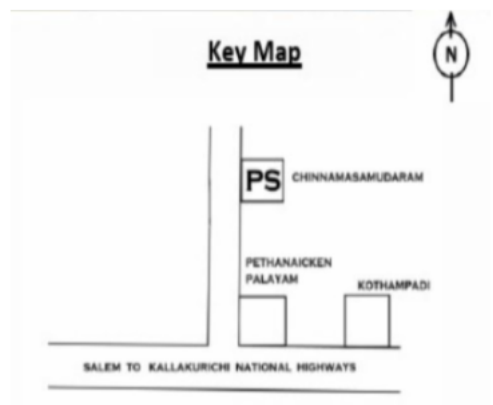

வாக்காளர் பதிவு அலுவலரின்  
கையொப்பம்

Nazri Naksha

Google Map View

Polling Station Building Front View

Polling Station Front View

Cad View

Key MAP View

சட்டமன்றத் தொகுதியின் எண் மற்றும் பெயர் : 82-ஆத்தூர்  
பிரிவு எண் மற்றும் பெயர் 1-பெத்தநாயக்கன்பாளையம் (பே), வார்டு12, சின்னமசமுத்திரம் குடித்தெரு (தெற்கு பகுதி) பாகம் எண் : 74