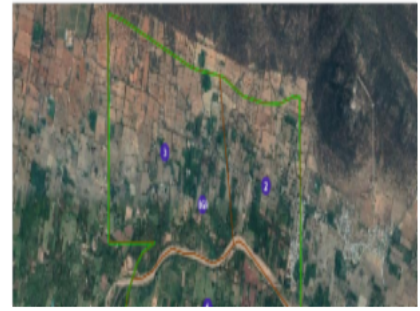

Google Map View