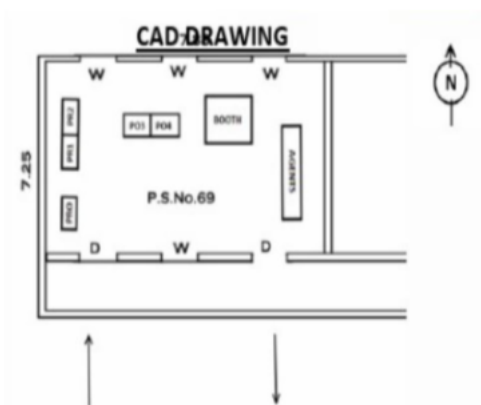

வாக்காளர் பதிவு அலுவலரின்  
கையொப்பம்

Nazri Naksha

Google Map View

Polling Station Building Front View

Polling Station Front View

Cad View

Key MAP View

சட்டமன்றத் தொகுதியின் எண் மற்றும் பெயர் : 82-ஆத்தூர்  
பிரிவு எண் மற்றும் பெயர் 1-பெத்தநாயக்கன்பாளையம் (பே), வார்டு12, சின்னமசமுத்திரம் குடித்தெரு (தெற்கு பகுதி) பாகம் எண் : 74