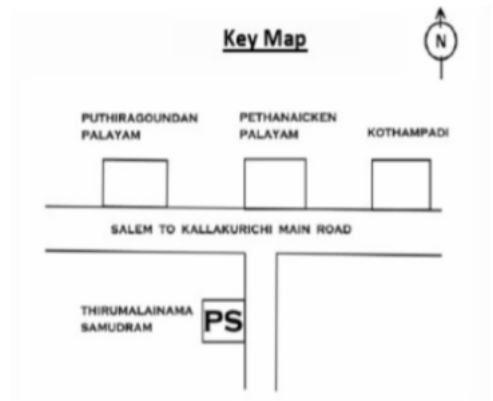

Cad View

Key MAP View