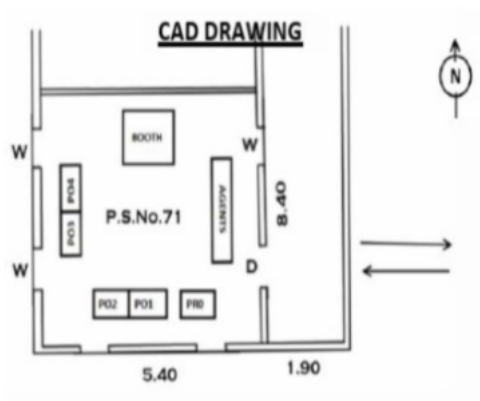

வாக்காளர் பதிவு அலுவலரின்  
கையொப்பம்

Nazri Naksha

Google Map View

Polling Station Building Front View

Polling Station Front View

Cad View

Key MAP View

1 பெயர் : விஜயகுமார் தந்தை பெயர்: சின்னப்பையன் வீட்டு எண் : 1 வயது : 29 பாலினம் : ஆண் Photo is available	NIW2114908	2 பெயர் : பழனிச்சாமி தந்தை பெயர்: மருதமுத்து வீட்டு எண் : 2 வயது : 59 பாலினம் : ஆண் Photo is available	NIW1393701	3 பெயர் : மணிகண்டன் தந்தை பெயர்: பழனிசாமி வீட்டு எண் : 2/3 வயது : 35 பாலினம் : ஆண் Photo is available	NIW1132042
4 பெயர் : முனியாண்டி தந்தை பெயர்: பெருமாள் வீட்டு எண் : 2/21 வயது : 72 பாலினம் : ஆண் Photo is available	NIW1393800	5 பெயர் : வீராசீ கணவர் பெயர்: முனியாண்டி வீட்டு எண் : 2/21 வயது : 65 பாலினம் : பெண் Photo is available	NIW1393818	6 பெயர் : முருகேசன் தந்தை பெயர்: ஆறுமுகம் வீட்டு எண் : 3 வயது : 74 பாலினம் : ஆண் Photo is available	NIW1393719
7 பெயர் : மருதாயி கணவர் பெயர்: முருகேசன் வீட்டு எண் : 3 வயது : 59 பாலினம் : பெண் Photo is available	NIW1393727	8 பெயர் : பெரியசாமி ராமசாமி தந்தை பெயர்: ராமசாமி வீட்டு எண் : 4/18 வயது : 62 பாலினம் : ஆண் Photo is available	HWQ1041201	9 பெயர் : லலிதா கணவர் பெயர்: செல்வகுமார் வீட்டு எண் : 4/18 வயது : 32 பாலினம் : பெண் Photo is available	NIW2189587
10 பெயர் : விமலராஜ் தந்தை பெயர்: சங்கீதா நல்லதம்பி வீட்டு எண் : 06 வயது : 21 பாலினம் : ஆண் Photo is available	NIW2216448	11 பெயர் : பட்டாயி கணவர் பெயர்: மாணிக்கம் வீட்டு எண் : 7E வயது : 66 பாலினம் : பெண் Photo is available	HWQ1360478	12 பெயர் : ஆறுமுகம் தந்தை பெயர்: சப்பாணி வீட்டு எண் : 8 வயது : 74 பாலினம் : ஆண் Photo is available	HWQ1219914
13 பெயர் : முருகன் தந்தை பெயர்: ஆறுமுகம் வீட்டு எண் : 8 வயது : 49 பாலினம் : ஆண் Photo is available	HWQ1339514	14 பெயர் : பாலமுருகன் தந்தை பெயர்: ஆறுமுகம் வீட்டு எண் : 8 வயது : 43 பாலினம் : ஆண் Photo is available	HWQ1474055	15 பெயர் : ராஜராஜேஸ்வரி கணவர் பெயர்: முருகன் வீட்டு எண் : 8 வயது : 42 பாலினம் : பெண் Photo is available	HWQ1863422
16 பெயர் : அஞ்சலம் கணவர் பெயர்: அர்சுணன் வீட்டு எண் : 9 வயது : 46 பாலினம் : பெண் Photo is available	NIW0480004	17 பெயர் : மணிகண்டன் தந்தை பெயர்: மாணிக்கம் வீட்டு எண் : 9 வயது : 38 பாலினம் : ஆண் Photo is available	HWQ2301075	18 பெயர் : மகேஸ்வரி ம கணவர் பெயர்: மணிகண்டன் வீட்டு எண் : 9 வயது : 31 பாலினம் : பெண் Photo is available	NIW2351849
19 பெயர் : கலியம்மாள் கணவர் பெயர்: மாணிக்கம் வீட்டு எண் : 9-008 வயது : 54 பாலினம் : பெண் Photo is available	NIW1393750	20 பெயர் : மின்னல்கொடி கணவர் பெயர்: மாணிக்கம் வீட்டு எண் : 9-40 வயது : 61 பாலினம் : பெண் Photo is available	NIW0665273	21 பெயர் : பூபதி கணவர் பெயர்: ராமு வீட்டு எண் : 9-40 வயது : 39 பாலினம் : பெண் Photo is available	NIW0133421
22 பெயர் : சிவா தாயின் பெயர்: ராமு வீட்டு எண் : 9/40 வயது : 22 பாலினம் : ஆண் Photo is available	NIW2128510	23 பெயர் : சிலம்பரசன் தந்தை பெயர்: அர்ஜுனன் வீட்டு எண் : 9/48 வயது : 27 பாலினம் : ஆண் Photo is available	NIW1071810	24 பெயர் : திவாகரன் தந்தை பெயர்: பெரியசாமி வீட்டு எண் : 9E வயது : 32 பாலினம் : ஆண் Photo is available	NIW0480012
25 பெயர் : சபீஸ்வரி தந்தை பெயர்: பெரியசாமி வீட்டு எண் : 9-F வயது : 38 பாலினம் : பெண் Photo is available	HWQ2301067	26 பெயர் : கோபிநாத் தந்தை பெயர்: கலியபெருமாள் வீட்டு எண் : 10/66ஏ வயது : 25 பாலினம் : ஆண் Photo is available	NIW1121508	27 பெயர் : மாலா தந்தை பெயர்: ராஜேந்திரன் வீட்டு எண் : 10இ வயது : 34 பாலினம் : பெண் Photo is available	NIW0581330
28 பெயர் : கலைச்செல்வன் தந்தை பெயர்: சுந்தரம் வீட்டு எண் : 11 வயது : 43 பாலினம் : ஆண் Photo is available	HWQ1865039	29 பெயர் : பூவரசன் தந்தை பெயர்: செல்வராஜ் வீட்டு எண் : 11பி வயது : 21 பாலினம் : ஆண் Photo is available	NIW2250702	30 பெயர் : ராமாயி கணவர் பெயர்: பெரியசாமி வீட்டு எண் : 18 வயது : 61 பாலினம் : பெண் Photo is available	NIW1393784