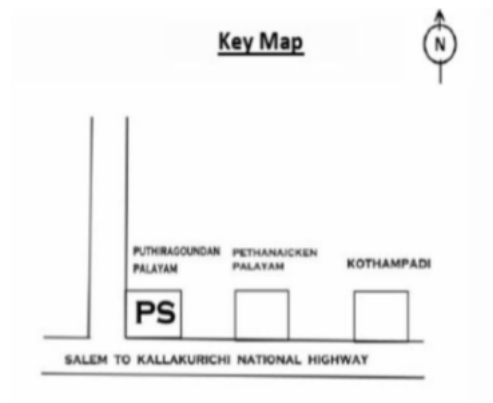

Key MAP View