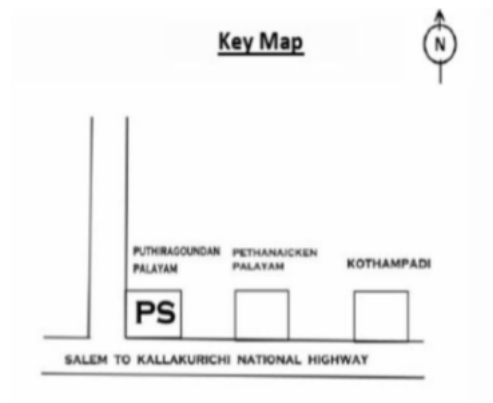

4. வாக்காளர்களின் எண்ணிக்கை

தொடங்கும் வரிசை எண்	முடியும் வரிசை எண்.	நிகர வாக்காளர்களின் எண்ணிக்கை			
		ஆண்	பெண்	மூன்றாம் பாலினம்	மொத்தம்
1	790	363	408	0	771

கையொப்பம்

Nazri Naksha

Google Map View

Polling Station Building Front View

Polling Station Front View

Cad View

Key MAP View

சட்டமன்றத் தொகுதியின் எண் மற்றும் பெயர் : 82-ஆத்தூர்
பிரிவு எண் மற்றும் பெயர் 1-புத்திரகவுண்டன்பாளையம் (வ.கி) மற்றும் (ஊ), வார்டு 3, தேவேந்திரநாடு

பாகம் எண் : 81