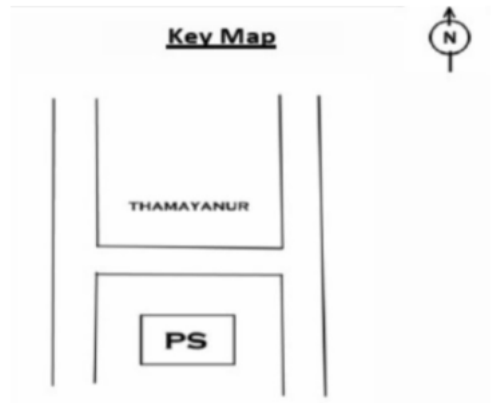

கையொப்பம்

Nazri Naksha

Google Map View

Polling Station Building Front View

Polling Station Front View

Cad View

Key MAP View

சட்டமன்றத் தொகுதியின் எண் மற்றும் பெயர் : 82-ஆத்தூர்
பிரிவு எண் மற்றும் பெயர் 1-தமையனூர் (வ.கி) மற்றும் (ஊ), வார்டு1, அரிஜனத்தெரு காலனி