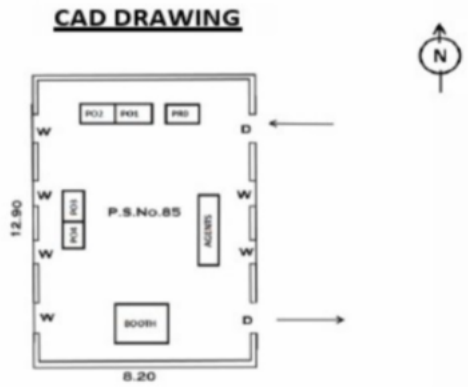

கையொப்பம்

Nazri Naksha

Google Map View

Polling Station Building Front View

Polling Station Front View

Cad View

Key MAP View

சட்டமன்றத் தொகுதியின் எண் மற்றும் பெயர் : 82-ஆத்தூர்
பிரிவு எண் மற்றும் பெயர் 1-தமையனூர் (வ.கி) மற்றும் (ஊ), வார்டு1, அரிஜனத்தெரு காலனி