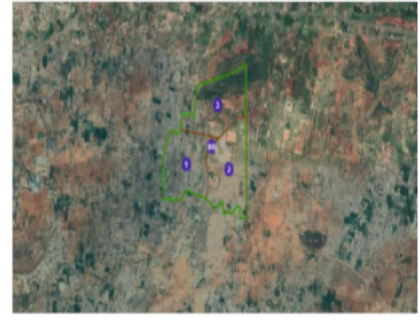

## 3. வாக்குச் சாவடியின் விவரங்கள்

வாக்குச் சாவடியின் எண் மற்றும் பெயர் :	வாக்குச் சாவடியின் வகைப்பாடு (ஆண்/பெண்/பொது)	பொது
95 - ஊராட்சி ஒன்றிய துவக்கப்பள்ளி-வடுகத்தாம்பட்டி-636115, மேற்கு பார்த்த தாரசு கட்டிடத்தின் தெற்கு பகுதி	துணை வாக்குச் சாவடிகளின் எண்ணிக்கை	0
வாக்குச் சாவடியின் முகவரி :	:	
ஊராட்சி ஒன்றிய துவக்கப்பள்ளி,வடுகத்தாம்பட்டி, 636115		

## 4. வாக்காளர்களின் எண்ணிக்கை

தொடங்கும் வரிசை எண்	முடியும் வரிசை எண்.	நிகர வாக்காளர்களின் எண்ணிக்கை			
		ஆண்	பெண்	மூன்றாம் பாலினம்	மொத்தம்
1	1052	504	544	0	1048

கையொப்பம்

Nazri Naksha

Google Map View

Polling Station Building Front View

Polling Station Front View

Cad View

**CAD DRAWING**

Key MAP View

**Key Map**

சட்டமன்றத் தொகுதியின் எண் மற்றும் பெயர் : 82-ஆத்தூர் பிரிவு எண் மற்றும் பெயர் 1-வடுகத்தாம்பட்டி (வ.கி) மற்றும் (ஊ), வார்டு1, வடுகத்தம்பட்டி ஊர்