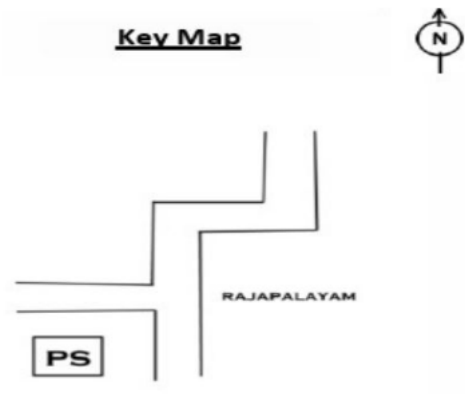

Key MAP View