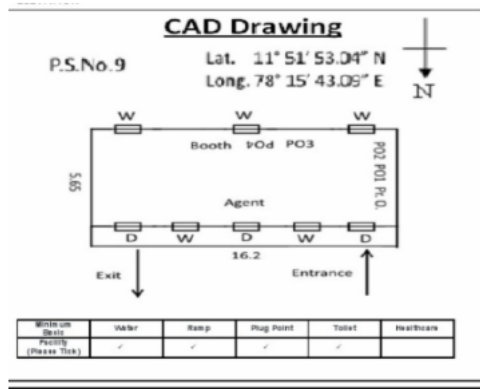

Google Map View

Polling Station Building Front View

Polling Station Front View

Cad View

Key MAP View

1 பெயர் : சிவக்குமார் தந்தை பெயர்: மணியன் வீட்டு எண் : 2/3 வயது : 44 பாலினம் : ஆண் Photo is available	JYB1430180	2 பெயர் : கவிதா கணவர் பெயர்: சிவகுமார் வீட்டு எண் : 2/3 வயது : 41 பாலினம் : பெண் Photo is available	JYB1430263	3 பெயர் : மணிலா தந்தை பெயர்: சிவகுமார் வீட்டு எண் : 2/3 வயது : 23 பாலினம் : பெண் Photo is available	XRE2140762
4 பெயர் : மணிமாறன் தந்தை பெயர்: சிவகுமார் வீட்டு எண் : 2/3 வயது : 21 பாலினம் : ஆண் Photo is available	XRE2265395	5 பெயர் : தர்மலிங்கம் தாயின் பெயர்: கரியமலைச்சி வீட்டு எண் : 3-1 வயது : 36 பாலினம் : ஆண் Photo is available	XRE0129585	6 பெயர் : சின்ராஜ் தந்தை பெயர்: செட்டி வீட்டு எண் : 3-2 வயது : 48 பாலினம் : ஆண் Photo is available	JYB0917013
7 பெயர் : வெள்ளை கணவர் பெயர்: சின்னாக்கவுண்டன் வீட்டு எண் : 3-4 வயது : 68 பாலினம் : பெண் Photo is available	JYB1430503	8 பெயர் : பொன்னன் தந்தை பெயர்: சின்னாக்கவுண்டர் வீட்டு எண் : 3-4 வயது : 50 பாலினம் : ஆண் Photo is available	JYB1430156	9 பெயர் : ராமி கணவர் பெயர்: பொன்னன் வீட்டு எண் : 3-4 வயது : 47 பாலினம் : பெண் Photo is available	JYB1430230
10 பெயர் : உண்ணாமலை கணவர் பெயர்: குப்பகரியான் வீட்டு எண் : 3-5 வயது : 83 பாலினம் : பெண் Photo is available	JYB2412161	11 பெயர் : சத்தியவாணி கணவர் பெயர்: அண்ணாமலை வீட்டு எண் : 3-5 வயது : 48 பாலினம் : பெண் Photo is available	JYB2481869	12 பெயர் : அண்ணாமலை தாயின் பெயர்: கரியமலைச்சி வீட்டு எண் : 3-5 வயது : 45 பாலினம் : ஆண் Photo is available	JYB1430677
13 பெயர் : ராஜா தந்தை பெயர்: அருணாச்சலம் வீட்டு எண் : 3-5 வயது : 40 பாலினம் : ஆண் Photo is available	XRE0129593	14 பெயர் : ராணி கணவர் பெயர்: ராஜா வீட்டு எண் : 3-5 வயது : 39 பாலினம் : பெண் Photo is available	XRE0129601	15 பெயர் : லட்சுமணன் தந்தை பெயர்: ராமன் வீட்டு எண் : 3-6 வயது : 38 பாலினம் : ஆண் Photo is available	XRE0176115
16 பெயர் : மூர்த்தி தந்தை பெயர்: கரியாக்கவுண்டர் வீட்டு எண் : 3/7 வயது : 55 பாலினம் : ஆண் Photo is available	JYB0916973	17 பெயர் : சாந்தி கணவர் பெயர்: மூர்த்தி வீட்டு எண் : 3-7 வயது : 45 பாலினம் : பெண் Photo is available	JYB2481877	18 பெயர் : மோனிசா தந்தை பெயர்: மூர்த்தி வீட்டு எண் : 3/7 வயது : 28 பாலினம் : பெண் Photo is available	XRE1235118
19 பெயர் : மோகன் தந்தை பெயர்: மூர்த்தி வீட்டு எண் : 3/7 வயது : 27 பாலினம் : ஆண் Photo is available	XRE1994201	20 பெயர் : பச்சை கணவர் பெயர்: குப்புசாமி வீட்டு எண் : 3-8 வயது : 67 பாலினம் : பெண் Photo is available	JYB1101013	21 பெயர் : பாப்பு கணவர் பெயர்: குப்புசாமி வீட்டு எண் : 3-9 வயது : 69 பாலினம் : பெண் Photo is available	XRE1287374
22 பெயர் : முத்து கணவர் பெயர்: பொன்னுசாமி வீட்டு எண் : 3-9 வயது : 52 பாலினம் : பெண் Photo is available	JYB0916130	23 பெயர் : தங்கம் தந்தை பெயர்: குப்புசாமி வீட்டு எண் : 3-9 வயது : 51 பாலினம் : ஆண் Photo is available	XRE1287382	24 பெயர் : பொன்னுசாமி தந்தை பெயர்: மணி வீட்டு எண் : 3-9 வயது : 49 பாலினம் : ஆண் Photo is available	JYB0916098
25 பெயர் : ராதா கணவர் பெயர்: தங்கம் வீட்டு எண் : 3-9 வயது : 28 பாலினம் : பெண் Photo is available	XRE2232064	26 பெயர் : குமார் தந்தை பெயர்: மாது வீட்டு எண் : 3-10 வயது : 39 பாலினம் : ஆண் Photo is available	JYB2439669	27 பெயர் : பாப்பு கணவர் பெயர்: குப்பன் வீட்டு எண் : 3-12 வயது : 70 பாலினம் : பெண் Photo is available	JYB0916734
28 பெயர் : குப்புசாமி தந்தை பெயர்: வெள்ளையன் வீட்டு எண் : 3-13 வயது : 67 பாலினம் : ஆண் Photo is available	XRE1287390	29 பெயர் : அண்ணாமலை தந்தை பெயர்: குப்பன் வீட்டு எண் : 3-16 வயது : 67 பாலினம் : ஆண் Photo is available	XRE1287408	30 பெயர் : தங்கம்மாள் கணவர் பெயர்: அண்ணாமலை வீட்டு எண் : 3-16 வயது : 62 பாலினம் : பெண் Photo is available	XRE1287416