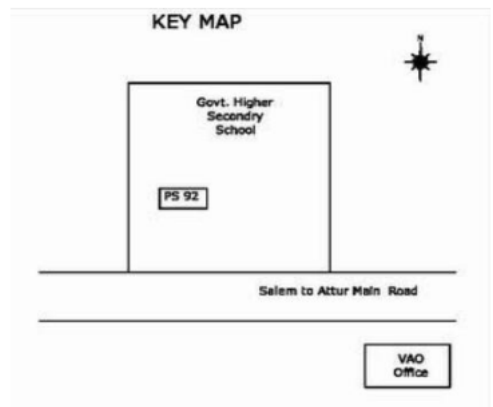

Cad View

Key MAP View