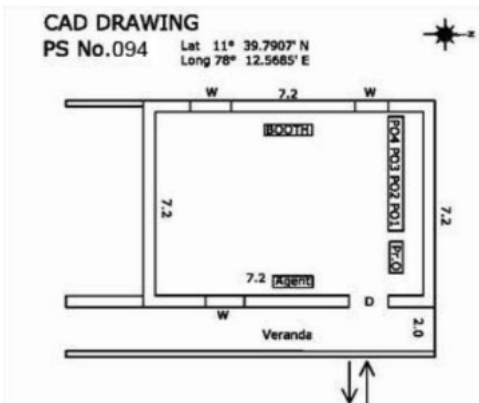

Cad View

Key MAP View