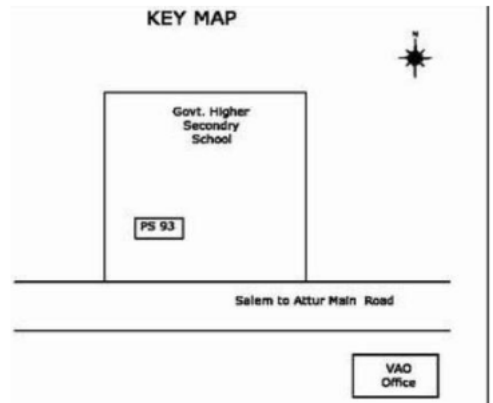

Cad View

Key MAP View