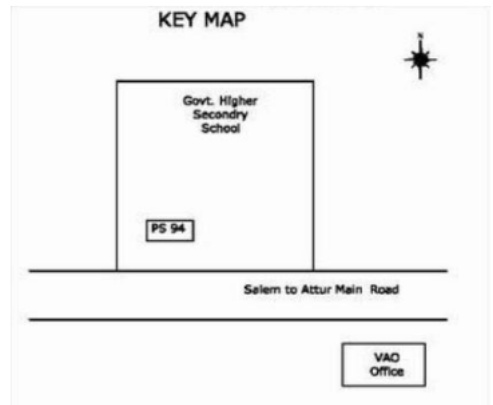

Key MAP View