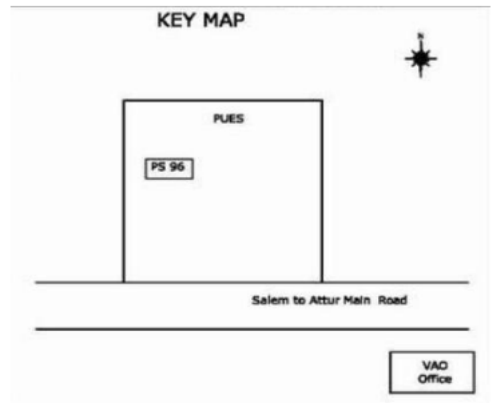

Key MAP View