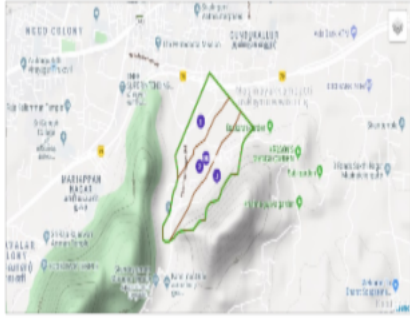

Nazri Naksha