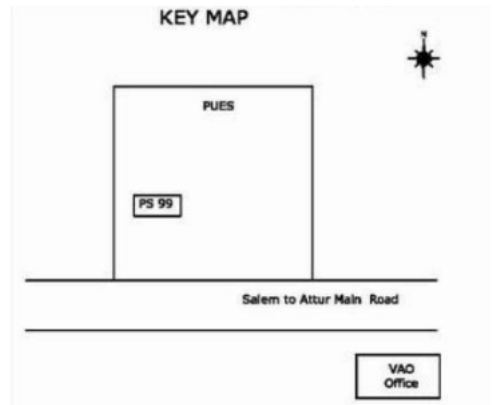

Cad View

Key MAP View