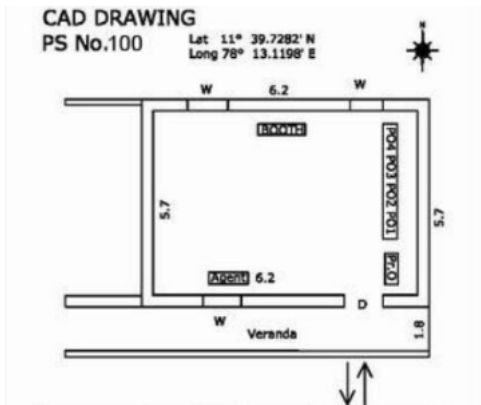

Cad View

Key MAP View