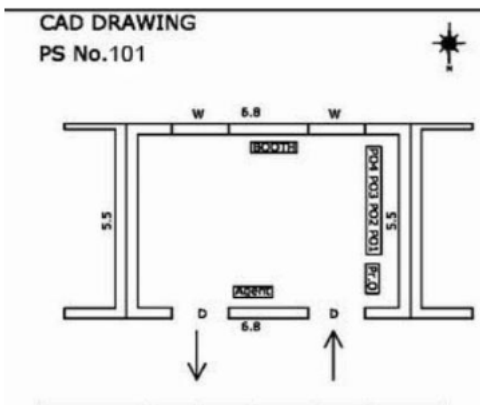

Cad View

Key MAP View