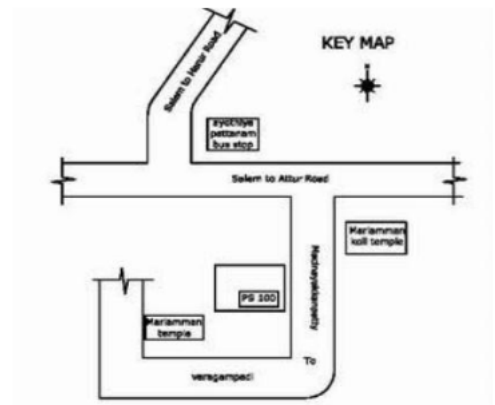

Cad View

Key MAP View