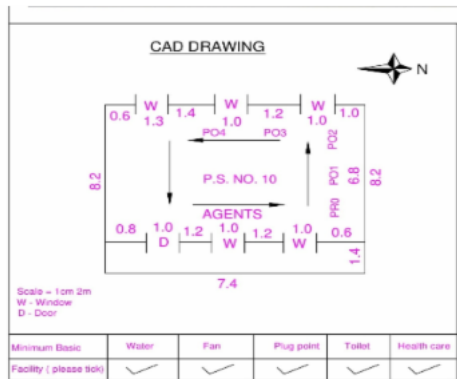

Cad View

Key MAP View