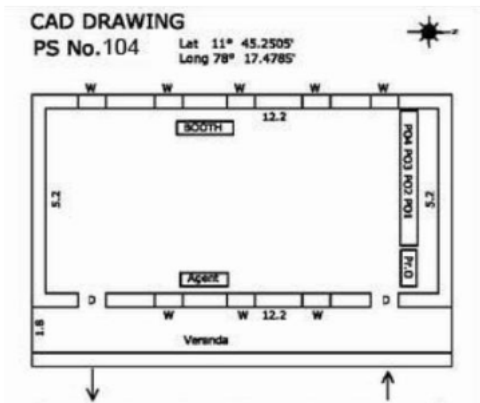

Cad View

Key MAP View