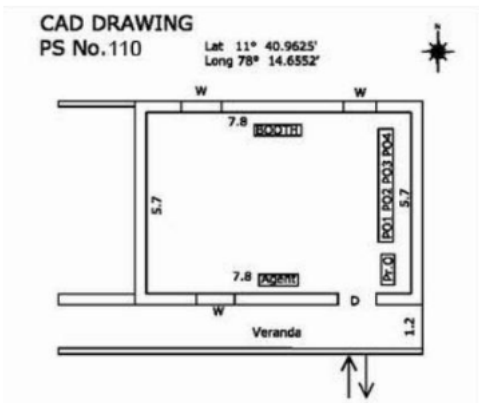

Google Map View

Polling Station Building Front View

Polling Station Front View

Cad View

Key MAP View

1 பெயர் : பிரியங்கா தந்தை பெயர்: ஜெயராமன் வீட்டு எண் : 1-9 வயது : 28 பாலினம் : பெண்	XRE0953166 Photo is available	2 பெயர் : விக்னேஷ்வரன் தந்தை பெயர்: ஜெயராமன் வீட்டு எண் : 1/9 வயது : 26 பாலினம் : ஆண்	XRE2173979 Photo is available	3 பெயர் : சுகவனேஸ்வரி கணவர் பெயர்: சக்திவேல் வீட்டு எண் : 1-379-17 வயது : 46 பாலினம் : பெண்	JYB2424604 Photo is available
4 பெயர் : சாந்தி கணவர் பெயர்: கோவிந்தராஜன் வீட்டு எண் : 2 வயது : 64 பாலினம் : பெண்	GMV1830967 Photo is available	5 பெயர் : பூங்கொடி கணவர் பெயர்: ராமகிருஷ்ணன் வீட்டு எண் : 2 வயது : 44 பாலினம் : பெண்	JYB0990945 Photo is available	6 பெயர் : மேகனாதன் தந்தை பெயர்: கோவிந்தராஜன் வீட்டு எண் : 2 வயது : 40 பாலினம் : ஆண்	GMV1831254 Photo is available
7 பெயர் : ரேவதி தந்தை பெயர்: கோவிந்தராஜன் வீட்டு எண் : 2 வயது : 39 பாலினம் : பெண்	GMV3402930 Photo is available	8 பெயர் : பூபதி தந்தை பெயர்: கோவிந்தராஜ் வீட்டு எண் : 2 வயது : 38 பாலினம் : ஆண்	GMV3402922 Photo is available	9 பெயர் : பவுணாம்பாள் கணவர் பெயர்: பார்த்தசாரதி வீட்டு எண் : 2-100 வயது : 69 பாலினம் : பெண்	JYB1670801 Photo is available
10 பெயர் : தீபா கணவர் பெயர்: வசந்த் குமார் வீட்டு எண் : 2/202 வயது : 24 பாலினம் : பெண்	XRE2177483 Photo is available	11 பெயர் : ராஜேந்திரன் தந்தை பெயர்: பெருமான் வீட்டு எண் : 2/202ஏ வயது : 55 பாலினம் : ஆண்	XRE1219088 Photo is available	12 பெயர் : கோகிலா கணவர் பெயர்: ராஜேந்திரன் வீட்டு எண் : 2/202ஏ வயது : 50 பாலினம் : பெண்	XRE1219211 Photo is available
13 பெயர் : வசந்தகுமார் தந்தை பெயர்: ராஜேந்திரன் வீட்டு எண் : 2/202ஏ வயது : 29 பாலினம் : ஆண்	XRE1218940 Photo is available	14 பெயர் : வெங்கடேசன் தந்தை பெயர்: ராஜேந்திரன் வீட்டு எண் : 2/202ஏ வயது : 29 பாலினம் : ஆண்	XRE1218973 Photo is available	15 பெயர் : சதீஸ்குமார் தந்தை பெயர்: ராஜேந்திரன் வீட்டு எண் : 2/202ஏ வயது : 27 பாலினம் : ஆண்	XRE1218999 Photo is available
S 16 பெயர் : குமார் தந்தை பெயர்: குப்புசாமி வீட்டு எண் : 2-269 வயது : 48 பாலினம் : ஆண்	XRE0682401 Photo is available	S 17 பெயர் : மனோன் மணி கணவர் பெயர்: குமார் வீட்டு எண் : 2-269 வயது : 37 பாலினம் : பெண்	XRE0682419 Photo is available	S 18 பெயர் : ரினா தந்தை பெயர்: சசிக்குமார் வீட்டு எண் : 2/275 வயது : 23 பாலினம் : பெண்	XRE2244333 Photo is available
19 பெயர் : விஸ்வநாதன் தந்தை பெயர்: குணசீலன் வீட்டு எண் : 2-289 வயது : 49 பாலினம் : ஆண்	XRE0855031 Photo is available	20 பெயர் : சொர்ணம் கணவர் பெயர்: ராஜமாணிக்கம் வீட்டு எண் : 2/320 வயது : 68 பாலினம் : பெண்	XRE1219161 Photo is available	21 பெயர் : சுகன்யா கணவர் பெயர்: முத்துகுமார் வீட்டு எண் : 2/330 வயது : 30 பாலினம் : பெண்	XRE1219039 Photo is available
22 பெயர் : சரவணன் சி தந்தை பெயர்: சின்னுநாதார் வீட்டு எண் : 2/336 வயது : 49 பாலினம் : ஆண்	XRE2287464 Photo is available	23 பெயர் : கிருஷ்ணவேணி ச கணவர் பெயர்: சரவணன் வீட்டு எண் : 2/336 வயது : 40 பாலினம் : பெண்	XRE2287472 Photo is available	24 பெயர் : வனஜா கணவர் பெயர்: தேவராஜ் வீட்டு எண் : 3-4 வயது : 64 பாலினம் : பெண்	JYB2480176 Photo is available
25 பெயர் : சின்னசாமி தந்தை பெயர்: குருமபந் வீட்டு எண் : 3/81 வயது : 55 பாலினம் : ஆண்	XRE2184232 Photo is available	26 பெயர் : இராசு தந்தை பெயர்: பழனிசாமி வீட்டு எண் : 3-83 வயது : 71 பாலினம் : ஆண்	XRE2205458 Photo is available	27 பெயர் : மணி கணவர் பெயர்: இராசு வீட்டு எண் : 3-83 வயது : 40 பாலினம் : பெண்	XRE2205136 Photo is available
28 பெயர் : பெருமாயி கணவர் பெயர்: சின்னசாமி வீட்டு எண் : 3/181 வயது : 50 பாலினம் : பெண்	XRE2182483 Photo is available	29 பெயர் : சிவரஞ்சனி கணவர் பெயர்: முதுப்பரகாஷ் வீட்டு எண் : 3/181 வயது : 28 பாலினம் : பெண்	XRE2182525 Photo is available	30 பெயர் : சிந்து தந்தை பெயர்: செந்தில் வீட்டு எண் : 3/193 வயது : 25 பாலினம் : பெண்	XRE1218627 Photo is available