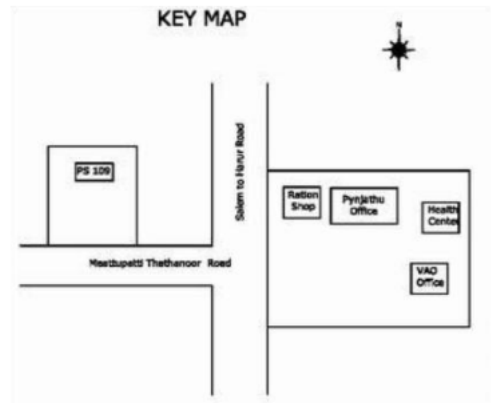

Cad View

Key MAP View