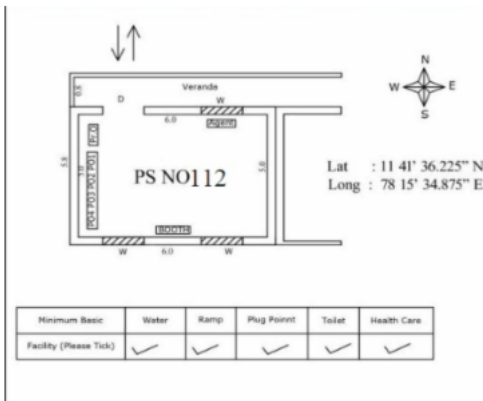

Cad View

Key MAP View