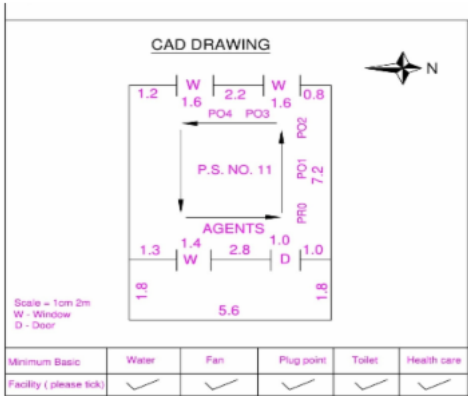

Cad View

Key MAP View