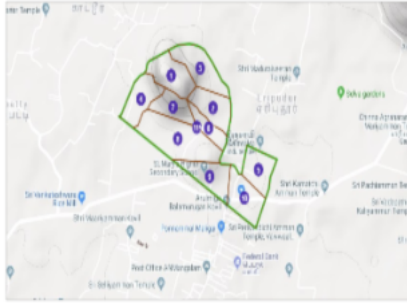

### 3. வாக்குச் சாவடியின் விவரங்கள்

<p><b>வாக்குச் சாவடியின் எண் மற்றும் பெயர் :</b></p> <p>122 - ஊராட்சி ஒன்றிய தொடக்கப்பள்ளி, ஏரிப்புதூர், 636106, தெற்கு பார்த்த ஓட்டு கட்டடம், கிழக்கு பகுதி</p> <p><b>வாக்குச் சாவடியின் முகவரி :</b></p> <p>ஊராட்சி ஒன்றிய தொடக்கப்பள்ளி, ஏரிப்புதூர், 636106</p>	<p><b>வாக்குச் சாவடியின் வகைப்பாடு (ஆண்/பெண்/பொது)</b></p>	<p><b>பொது</b></p>
	<p><b>துணை வாக்குச் சாவடிகளின் எண்ணிக்கை :</b></p>	<p>0</p>

### Google Map View