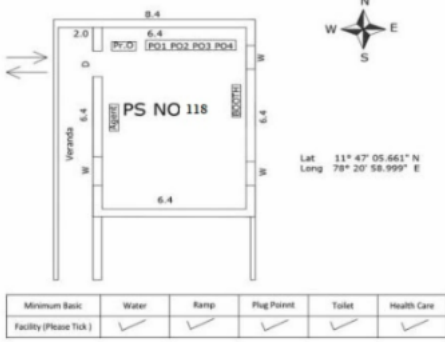

வாக்காளர் பதிவு அலுவலரின்  
கையொப்பம்

Nazri Naksha

Google Map View

Polling Station Building Front View

Polling Station Front View

Cad View

Key MAP View

1 பெயர் : முல்லை கணவர் பெயர்: பொன்னுசாமி வீட்டு எண் : 1-1 வயது : 55 பாலினம் : பெண் Photo is available	JYB0935593	2 பெயர் : வசந்தகுமார் தந்தை பெயர்: பொன்னுசாமி வீட்டு எண் : 1-1 வயது : 33 பாலினம் : ஆண் Photo is available	XRE0447789	3 பெயர் : சந்தோஷ்குமார் தந்தை பெயர்: பொன்னுசாமி வீட்டு எண் : 1-1 வயது : 28 பாலினம் : ஆண் Photo is available	XRE0954347
4 பெயர் : ஜெயலட்சுமி கணவர் பெயர்: தர்மராஜ் வீட்டு எண் : 1-2 வயது : 38 பாலினம் : பெண் Photo is available	XRE0029470	5 பெயர் : மாதமாள் கணவர் பெயர்: மனோகரன் வீட்டு எண் : 1/3 வயது : 38 பாலினம் : பெண் Photo is available	XRE2206647	6 பெயர் : கிருஷ்ணவேணி கணவர் பெயர்: பழனிசாமி வீட்டு எண் : 1-4 வயது : 51 பாலினம் : பெண் Photo is available	JYB1500867
7 பெயர் : கலைமணி கணவர் பெயர்: இராமசந்திரன் வீட்டு எண் : 1-4 வயது : 49 பாலினம் : பெண் Photo is available	XRE0213983	8 பெயர் : உண்ணாமலை கணவர் பெயர்: வரதன் வீட்டு எண் : 1-5 வயது : 69 பாலினம் : பெண் Photo is available	JYB0936179	9 பெயர் : வெங்கடேஷ் தந்தை பெயர்: வரதன் வீட்டு எண் : 1-5 வயது : 30 பாலினம் : ஆண் Photo is available	XRE0759332
10 பெயர் : மாரம்மாள் கணவர் பெயர்: கோவிந்தன் வீட்டு எண் : 1-6 வயது : 56 பாலினம் : பெண் Photo is available	XRE1643840	11 பெயர் : விஜயா கணவர் பெயர்: கண்ணன் வீட்டு எண் : 1-7 வயது : 51 பாலினம் : பெண் Photo is available	XRE0592212	12 பெயர் : தெய்வம்மாள் கணவர் பெயர்: ஆண்டிகவுண்டர் வீட்டு எண் : 1-7 வயது : 46 பாலினம் : பெண் Photo is available	XRE0592303
13 பெயர் : மல்லிகா கணவர் பெயர்: ராமலிங்கம் வீட்டு எண் : 1-11 வயது : 63 பாலினம் : பெண் Photo is available	XRE0029454	14 பெயர் : சுஜிதா தந்தை பெயர்: ராமலிங்கம் வீட்டு எண் : 1-11 வயது : 36 பாலினம் : பெண் Photo is available	XRE0029447	15 பெயர் : சாந்தி கணவர் பெயர்: ஆண்டி வீட்டு எண் : 1-14 வயது : 51 பாலினம் : பெண் Photo is available	JYB1223486
16 பெயர் : சின்னபொண்ணு தந்தை பெயர்: ஆண்டி வீட்டு எண் : 1/14 வயது : 23 பாலினம் : பெண் Photo is available	XRE2118933	17 பெயர் : இராமர் தந்தை பெயர்: வரதக்கவுண்டர் வீட்டு எண் : 1-15 வயது : 68 பாலினம் : ஆண் Photo is available	XRE1643865	18 பெயர் : வேடி கணவர் பெயர்: இராமர் வீட்டு எண் : 1-15 வயது : 66 பாலினம் : பெண் Photo is available	XRE1643873
19 பெயர் : அன்பழகன் தந்தை பெயர்: இராமர் வீட்டு எண் : 1-15 வயது : 50 பாலினம் : ஆண் Photo is available	XRE1643881	20 பெயர் : செவத்தாயி கணவர் பெயர்: அன்பழகன் வீட்டு எண் : 1-15 வயது : 47 பாலினம் : பெண் Photo is available	JYB0935676	21 பெயர் : குமார் தந்தை பெயர்: இராமர் வீட்டு எண் : 1-15 வயது : 45 பாலினம் : ஆண் Photo is available	JYB1500768
22 பெயர் : பழனிசாமி தந்தை பெயர்: சுப்பிரமணி வீட்டு எண் : 1-15 வயது : 39 பாலினம் : ஆண் Photo is available	XRE0029926	23 பெயர் : ஜெயலட்சுமி கு தந்தை பெயர்: குமார் ரா வீட்டு எண் : 1/15 வயது : 20 பாலினம் : பெண் Photo is available	XRE2368884	24 பெயர் : மகாலிங்கம் தந்தை பெயர்: இராமன் வீட்டு எண் : 1-16 வயது : 44 பாலினம் : ஆண் Photo is available	JYB2313757
25 பெயர் : தீபா கணவர் பெயர்: மாரப்பன் வீட்டு எண் : 1/16 வயது : 33 பாலினம் : பெண் Photo is available	XRE2206530	# 26 பெயர் : மாரம்மாள் கணவர் பெயர்: துரைசாமி வீட்டு எண் : 1-17 வயது : 56 பாலினம் : பெண் Photo is available	JYB1200799	27 பெயர் : துரைசாமி தந்தை பெயர்: சடையன் வீட்டு எண் : 1-17 வயது : 50 பாலினம் : ஆண் Photo is available	XRE0447813
28 பெயர் : கோவிந்தராசு தந்தை பெயர்: பெருமாள் வீட்டு எண் : 1-17 வயது : 37 பாலினம் : ஆண் Photo is available	XRE0029892	29 பெயர் : மாரப்பன் தந்தை பெயர்: துரைசாமி வீட்டு எண் : 1-17 வயது : 32 பாலினம் : ஆண் Photo is available	XRE0447821	30 பெயர் : சங்கீதா தந்தை பெயர்: துரைசாமி வீட்டு எண் : 1-17 வயது : 30 பாலினம் : பெண் Photo is available	XRE0759217