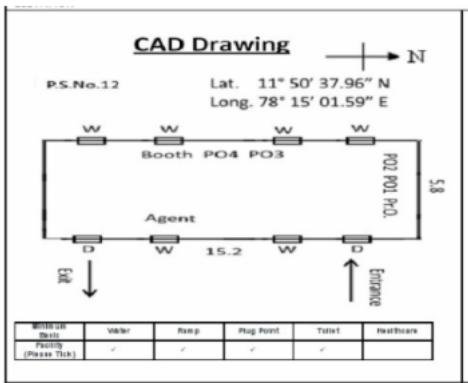

Google Map View

Polling Station Building Front View

Polling Station Front View

Cad View

Key MAP View

1 பெயர் : ராகுல் குமார் தந்தை பெயர் : ரஞ்சித் குமார் வீட்டு எண் : 1-5 வயது : 27 பாலினம் : ஆண் Photo is available	XRE1054972	2 பெயர் : சுந்தரி வெங்கடேசன் கணவர் பெயர் : வெங்கடேசன் வீட்டு எண் : 2/328 வயது : 25 பாலினம் : பெண் Photo is available	XRE2319788	3 பெயர் : அன்னக்கொடி கணவர் பெயர் : தணிகாசலம் வீட்டு எண் : 3/5 வயது : 29 பாலினம் : பெண் Photo is available	XRE2252047
4 பெயர் : பிரியதர்சினி ரவிசந்திரன் கணவர் பெயர் : ராஜேஷ் வீட்டு எண் : 3/5 வயது : 21 பாலினம் : பெண் Photo is available	XRE2479079	5 பெயர் : கோடல்வரி அ கணவர் பெயர் : அழகேசன் வீட்டு எண் : 3/14 வயது : 25 பாலினம் : பெண் Photo is available	XRE1235316	6 பெயர் : அலமேலு கணவர் பெயர் : சின்னக்கரியான் வீட்டு எண் : 3/151 வயது : 59 பாலினம் : பெண் Photo is available	XRE1289867
S 7 பெயர் : சந்திரன் தாயின் பெயர் : வள்ளி வீட்டு எண் : 4-9/69-44ஏ வயது : 25 பாலினம் : ஆண் Photo is available	XRE1226174	8 பெயர் : மோகன்ராஜ் தந்தை பெயர் : சின்னராஜி வீட்டு எண் : 4-43 வயது : 30 பாலினம் : ஆண் Photo is available	XRE0832394	S 9 பெயர் : ஜீவா தந்தை பெயர் : குமார் வீட்டு எண் : 4-46/69-37 வயது : 26 பாலினம் : ஆண் Photo is available	XRE1226232
S 10 பெயர் : சங்கர் தாயின் பெயர் : மல்லிகா ஆண்டி வீட்டு எண் : 4/79 வயது : 26 பாலினம் : ஆண் Photo is available	XRE1226216	S 11 பெயர் : மணிகண்டன் தந்தை பெயர் : சுப்ரமணியன் வீட்டு எண் : 4-119 வயது : 26 பாலினம் : ஆண் Photo is available	XRE1226182	12 பெயர் : அ. குப்புசாமி தந்தை பெயர் : அருணாகவுண்டர் வீட்டு எண் : 5 வயது : 67 பாலினம் : ஆண் Photo is available	XRE2380491
13 பெயர் : மலர் கணவர் பெயர் : குப்புசாமி வீட்டு எண் : 5 வயது : 63 பாலினம் : பெண் Photo is available	XRE2312932	14 பெயர் : கனகராஜ் தந்தை பெயர் : நடராஜன் வீட்டு எண் : 5 வயது : 48 பாலினம் : ஆண் Photo is available	XRE0897330	15 பெயர் : ராணி தந்தை பெயர் : கோவிந்தராஜ் வீட்டு எண் : 5 வயது : 43 பாலினம் : பெண் Photo is available	XRE0933499
16 பெயர் : சிவக்குமார் தந்தை பெயர் : கோவிந்தன் வீட்டு எண் : 5 வயது : 38 பாலினம் : ஆண் Photo is available	XRE0933663	17 பெயர் : உஷா கணவர் பெயர் : அண்ணாமலை வீட்டு எண் : 5 வயது : 36 பாலினம் : பெண் Photo is available	XRE0897298	18 பெயர் : ராஜேஸ்வரி கணவர் பெயர் : செல்வகுமார் வீட்டு எண் : 5 வயது : 33 பாலினம் : பெண் Photo is available	XRE0933481
19 பெயர் : தீபா தாயின் பெயர் : மல்லிகா வீட்டு எண் : 5 வயது : 32 பாலினம் : பெண் Photo is available	XRE0832576	20 பெயர் : அருண்சுமார் தந்தை பெயர் : தாஸ் வீட்டு எண் : 5 வயது : 32 பாலினம் : ஆண் Photo is available	XRE0832527	21 பெயர் : அம்சவேணி கணவர் பெயர் : ராமச்சந்திரன் வீட்டு எண் : 5 வயது : 32 பாலினம் : பெண் Photo is available	XRE0933697
22 பெயர் : கோவிந்தராஜ் தந்தை பெயர் : குப்புசாமி வீட்டு எண் : 5 வயது : 32 பாலினம் : ஆண் Photo is available	XRE2141554	23 பெயர் : சந்தியா தாயின் பெயர் : தனபாக்கியம் வீட்டு எண் : 5 வயது : 31 பாலினம் : பெண் Photo is available	XRE0832584	24 பெயர் : வசந்தகீதம் தந்தை பெயர் : வெள்ளையன் வீட்டு எண் : 5 வயது : 30 பாலினம் : ஆண் Photo is available	XRE0933655
25 பெயர் : பவளக்கொடி கணவர் பெயர் : ஆண்டியப்பன் வீட்டு எண் : 5 வயது : 30 பாலினம் : பெண் Photo is available	XRE1004936	26 பெயர் : தினகரன் தாயின் பெயர் : மல்லிகா வீட்டு எண் : 5 வயது : 30 பாலினம் : ஆண் Photo is available	XRE0832535	27 பெயர் : நவீன்குமார் தந்தை பெயர் : தங்கவேல் வீட்டு எண் : 5 வயது : 30 பாலினம் : ஆண் Photo is available	XRE0832501
28 பெயர் : திவ்யாமேரி கணவர் பெயர் : கிருஷ்ண மூர்த்தி வீட்டு எண் : 5 வயது : 30 பாலினம் : பெண் Photo is available	XRE0897348	29 பெயர் : தங்கவேல் தந்தை பெயர் : சின்னவெள்ளையன் வீட்டு எண் : 5 வயது : 30 பாலினம் : ஆண் Photo is available	XRE1037159	30 பெயர் : ஆரோக்கியமேரி தாயின் பெயர் : பாத்திமா வீட்டு எண் : 5 வயது : 30 பாலினம் : பெண் Photo is available	XRE0897363