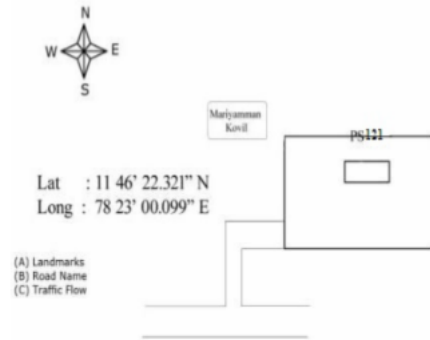

Polling Station Front View

Cad View

Key MAP View

Minimum Basic	Water	Ramp	Plug Point	Toilet	Health Care
Facility (Please Tick)					

1 பெயர் : சங்கீதா கணவர் பெயர் : ஈஸ்வரன் வீட்டு எண் : 000 வயது : 35 பாலினம் : பெண்	XRE2131035 Photo is available	2 பெயர் : கலைச்செல்வி தந்தை பெயர் : ராமன் வீட்டு எண் : 000 வயது : 27 பாலினம் : பெண்	XRE2131217 Photo is available	3 பெயர் : சி அஜய் தந்தை பெயர் : சின்னதுரை வீட்டு எண் : 000 வயது : 27 பாலினம் : ஆண்	XRE2131233 Photo is available
4 பெயர் : இளவரசி கணவர் பெயர் : சிவகுமார் வீட்டு எண் : 000 வயது : 25 பாலினம் : பெண்	XRE2131001 Photo is available	5 பெயர் : கார்த்தி தந்தை பெயர் : ராமன் வீட்டு எண் : 000 வயது : 25 பாலினம் : ஆண்	XRE2131225 Photo is available	6 பெயர் : அகிலா கணவர் பெயர் : ரவி வீட்டு எண் : 000 வயது : 24 பாலினம் : பெண்	XRE2131076 Photo is available
7 பெயர் : சுகன்யா தந்தை பெயர் : ராமர் வீட்டு எண் : 000 வயது : 24 பாலினம் : பெண்	XRE2131134 Photo is available	8 பெயர் : மாதம்மாள் கணவர் பெயர் : சத்யராஜ் வீட்டு எண் : 000 வயது : 24 பாலினம் : பெண்	XRE2131043 Photo is available	9 பெயர் : பழனியம்மாள் தந்தை பெயர் : ராமலிங்கம் வீட்டு எண் : 000 வயது : 23 பாலினம் : பெண்	XRE2131175 Photo is available
10 பெயர் : மாசிலாமணி கணவர் பெயர் : ராமர் வீட்டு எண் : 000 வயது : 23 பாலினம் : பெண்	XRE2131209 Photo is available	11 பெயர் : இளையராஜா தந்தை பெயர் : செல்வம் வீட்டு எண் : 000 வயது : 23 பாலினம் : ஆண்	XRE2131092 Photo is available	12 பெயர் : பார்வதியம்மாள் கணவர் பெயர் : கொப்பன் வீட்டு எண் : 1 வயது : 88 பாலினம் : பெண்	XRE1691815 Photo is available
13 பெயர் : இராஜமாணிக்கம் தந்தை பெயர் : கொப்பன் வீட்டு எண் : 1 வயது : 68 பாலினம் : ஆண்	XRE1691823 Photo is available	14 பெயர் : பாஞ்சாலை கணவர் பெயர் : இராஜமாணிக்கம் வீட்டு எண் : 1 வயது : 65 பாலினம் : பெண்	XRE1691831 Photo is available	15 பெயர் : பழனி தந்தை பெயர் : கொப்பன் வீட்டு எண் : 1 வயது : 58 பாலினம் : ஆண்	XRE1691849 Photo is available
16 பெயர் : தங்கராசு தந்தை பெயர் : கொப்பன் வீட்டு எண் : 1 வயது : 53 பாலினம் : ஆண்	XRE1691856 Photo is available	17 பெயர் : ரகுபதி தந்தை பெயர் : ராஜமாணிக்கம் வீட்டு எண் : 1 வயது : 38 பாலினம் : ஆண்	JYB2437556 Photo is available	18 பெயர் : கரியராமன் தந்தை பெயர் : கோவிந்தன் வீட்டு எண் : 1 வயது : 30 பாலினம் : ஆண்	XRE0759795 Photo is available
19 பெயர் : திவ்யபாரதி தந்தை பெயர் : குமார் வீட்டு எண் : 01 வயது : 26 பாலினம் : பெண்	XRE2253011 Photo is available	20 பெயர் : ஆனந்தகுமார் தந்தை பெயர் : ராமசுந்தரம் ராமசுந்தரம் வீட்டு எண் : 1 வயது : 25 பாலினம் : ஆண்	XRE1243666 Photo is available	21 பெயர் : ரமணா தந்தை பெயர் : சின்னசாமி வீட்டு எண் : 1 வயது : 25 பாலினம் : பெண்	XRE1159623 Photo is available
# 22 பெயர் : காயத்ரி கணவர் பெயர் : மணிவண்ணன் வீட்டு எண் : 1 வயது : 20 பாலினம் : பெண்	XRE2442671 Photo is available	23 பெயர் : சுரேஷ் பாபு தாயின் பெயர் : மாதேஸ்வரி வீட்டு எண் : 1 வயது : 19 பாலினம் : ஆண்	XRE2434256 Photo is available	24 பெயர் : தங்கவேல் தாயின் பெயர் : சாந்தி வீட்டு எண் : 1 வயது : 19 பாலினம் : ஆண்	XRE2442127 Photo is available
25 பெயர் : வீ சதீஷ் தந்தை பெயர் : வெங்கடாசலம் வெங்கடாசலம் வீட்டு எண் : 1/24 வயது : 22 பாலினம் : ஆண்	XRE2358539 Photo is available	26 பெயர் : தினேஷ் பாபு தந்தை பெயர் : இலையக்கண்ணு வீட்டு எண் : 1/40 வயது : 26 பாலினம் : ஆண்	XRE1134428 Photo is available	27 பெயர் : ஸ்ரீ பிரியா கணவர் பெயர் : பூவேந்தரன் வீட்டு எண் : 1/72 வயது : 19 பாலினம் : பெண்	XRE2452993 Photo is available
28 பெயர் : ரம்யா கணவர் பெயர் : ராமர் வீட்டு எண் : 1/85 வயது : 24 பாலினம் : பெண்	XRE2353696 Photo is available	29 பெயர் : அன்பழகன் தந்தை பெயர் : கண்ணன் வீட்டு எண் : 1/145 வயது : 60 பாலினம் : ஆண்	XRE0119578 Photo is available	30 பெயர் : சுலோசனா கணவர் பெயர் : அன்பழகன் வீட்டு எண் : 1/145 வயது : 58 பாலினம் : பெண்	XRE0119586 Photo is available