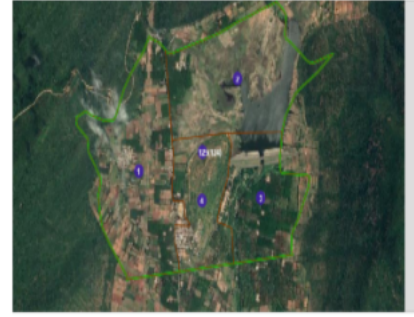

### 4. வாக்காளர்களின் எண்ணிக்கை

தொடங்கும் வரிசை எண்	முடியும் வரிசை எண்.	நிகர வாக்காளர்களின் எண்ணிக்கை			
		ஆண்	பெண்	மூன்றாம் பாலினம்	மொத்தம்
1	1070	516	552	0	1068

கையொப்பம்

Nazri Naksha

Google Map View

Polling Station Building Front View