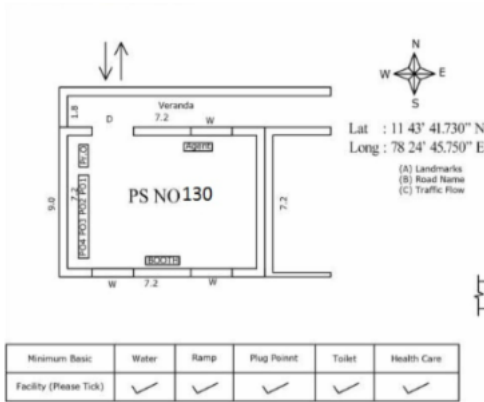

வாக்காளர் பதிவு அலுவலரின்  
கையொப்பம்

Nazri Naksha

Google Map View

Polling Station Building Front View

Polling Station Front View

Cad View

Key MAP View

சட்டமன்றத் தொகுதியின் எண் மற்றும் பெயர் : 83-ஏற்காடு பிரிவு எண் மற்றும் பெயர் 1-குறிச்சி (வ.கி) மற்றும் (ஊ), வார்டு 3, காமராஜ்புரம்