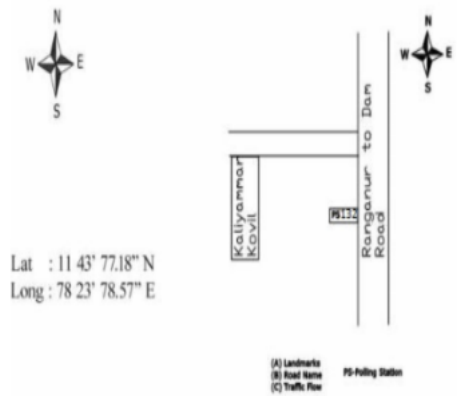

Key MAP View