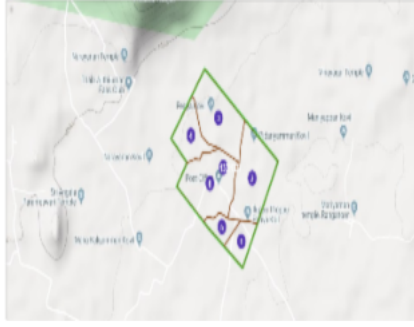

2. பாகத்தின் விவரங்கள் மற்றும் வாக்குச்சாவடிக்கான பரப்பளவு

இந்த பாகத்தில், பாகத்தின் கீழ் வரும் பிரிவின் எண் மற்றும் பெயர்

- 1-சின்னமநாயக்கன்பாளையம் (வ.கி) மற்றும் (ஊ), வார்டு 1,2 கிழக்கு தெரு
- 2-சின்னமநாயக்கன்பாளையம் (வ.கி) மற்றும் (ஊ), வார்டு 1, நடுத்தெரு
- 3-சின்னமநாயக்கன்பாளையம் (வ.கி) மற்றும் (ஊ), வார்டு 1, வடக்குதெரு
- 4-சின்னமநாயக்கன்பாளையம் (வ.கி) மற்றும் (ஊ), வார்டு 1, மேற்குதெரு
- 5-சின்னமநாயக்கன்பாளையம் (வ.கி) மற்றும் (ஊ), வார்டு 2,3 தெற்குதெரு
- 6-சின்னமநாயக்கன்பாளையம் (வ.கி) மற்றும் (ஊ), வார்டு 3, ஆதிதிராவிடர்தெரு

முக்கிய நகரம்/கிராமம்	: சின்னமநாயக்கன்பாளையம்
வார்டு	:
அஞ்சல் அலுவலகம்	: சின்னமநாயக்கன்பாளையம்
காவல் நிலையம்	: வாழப்பாடி-யு1
பஞ்சாயத்து	: சின்னமநாயக்கன்பாளையம்
வட்டம்	: வாழப்பாடி
கோட்டம்	: சேலம்
மாவட்டம்	: சேலம்
அஞ்சல் குறியீட்டு எண்	: 636104

3. வாக்குச் சாவடியின் விவரங்கள்

<p>வாக்குச் சாவடியின் எண் மற்றும் பெயர் :</p> <p>141 - ஊராட்சி ஒன்றிய தொடக்கப்பள்ளி, சின்னமநாயக்கன்பாளையம், 636104, மேற்கு பார்த்த வடக்கு தாரசு கட்டடத்தின் தெற்கு பகுதி</p> <p>வாக்குச் சாவடியின் முகவரி :</p> <p>ஊராட்சி தொடக்க ஒன்றியப்பள்ளி, சின்னமநாயக்கன்பாளையம்,, 636104</p>	<p>வாக்குச் சாவடியின் வகைப்பாடு (ஆண்/பெண்/பொது)</p> <p>துணை வாக்குச் சாவடிகளின் எண்ணிக்கை</p> <p>:</p>	<p>பொது</p> <p>0</p>
---	--	-----------------------------

4. வாக்காளர்களின் எண்ணிக்கை

தொடங்கும் வரிசை எண்	முடியும் வரிசை எண்.	நிகர வாக்காளர்களின் எண்ணிக்கை			
		ஆண்	பெண்	மூன்றாம் பாலினம்	மொத்தம்
1	1162	553	601	0	1154

கையொப்பம்

Nazri Naksha

Google Map View

Polling Station Building Front View