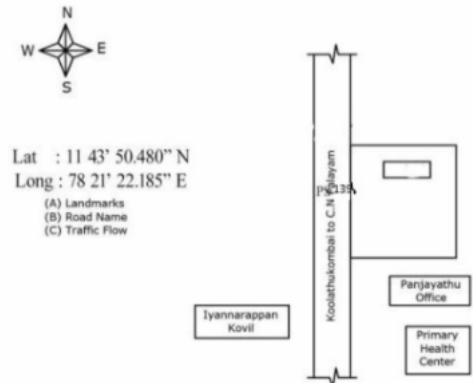

Key MAP View