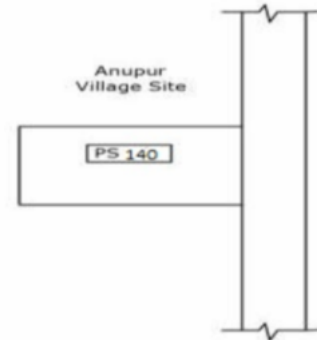

Key MAP View