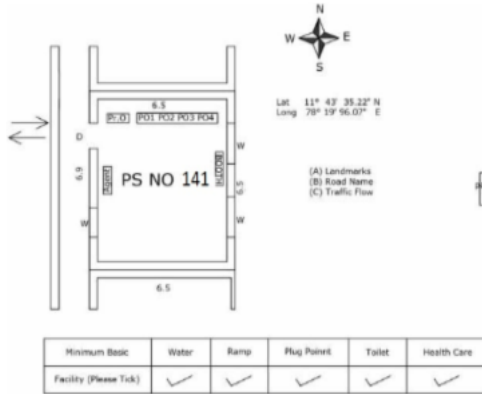

Cad View

Key MAP View