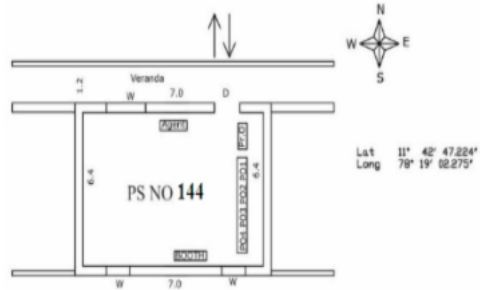

Google Map View

Polling Station Building Front View

Polling Station Front View

Cad View

Key MAP View

Minimum Basic Facility (Please Tick)	Water	Ramp	Plug Point	Toilet	Health Care
	✓	✓	✓	✓	✓

சட்டமன்றத் தொகுதியின் எண் மற்றும் பெயர் : 83-ஏற்காடு பிரிவு எண் மற்றும் பெயர் 1-கூட்டாத்துப்பட்டி (வ.கி) மற்றும் (ஊ), வார்டு 1, கொங்குத் தெரு