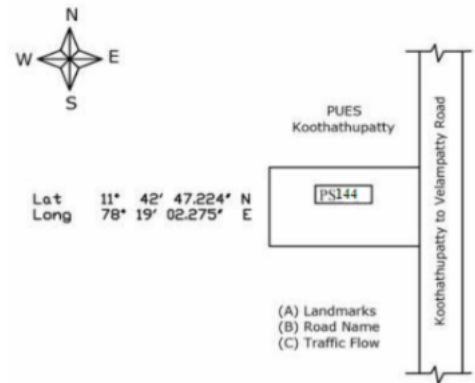

Google Map View

Polling Station Building Front View

Polling Station Front View

Cad View

Key MAP View

Minimum Basic Facility (Please Tick)	Water	Ramp	Plug Point	Toilet	Health Care
	✓	✓	✓	✓	✓

சட்டமன்றத் தொகுதியின் எண் மற்றும் பெயர் : 83-ஏற்காடு பிரிவு எண் மற்றும் பெயர் 1-கூட்டாத்துப்பட்டி (வ.கி) மற்றும் (ஊ), வார்டு 1, கொங்குத் தெரு