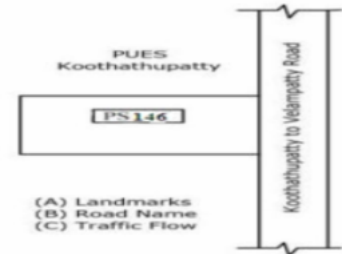

Key MAP View