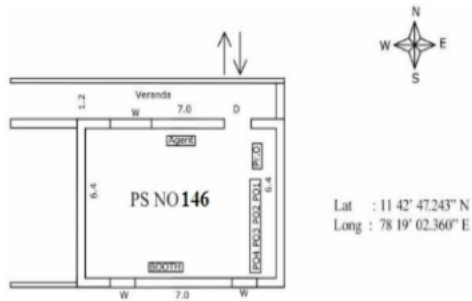

Google Map View

Polling Station Building Front View

Polling Station Front View

Cad View

Key MAP View

Minimum Basic Facility (Please Tick)	Water	Ramp	Plug Point	Toilet	Health Care
	✓	✓	✓	✓	✓

1 பெயர் : மணி நே தந்தை பெயர் : நேரு வீட்டு எண் : 2/131 வயது : 45 பாலினம் : ஆண் Photo is available	XRE2380285	2 பெயர் : பந்தேவி கணவர் பெயர் : தமிழழகன் வீட்டு எண் : 2/216 வயது : 26 பாலினம் : பெண் Photo is available	XRE2209708	3 பெயர் : ரீனா தந்தை பெயர் : ஜெயசீலன் வீட்டு எண் : 2/270 வயது : 31 பாலினம் : பெண் Photo is available	ZWI0676122
4 பெயர் : சின்னம்மாள் கணவர் பெயர் : லட்சுமணன் வீட்டு எண் : 4-174 வயது : 78 பாலினம் : பெண் Photo is available	XRE1517747	5 பெயர் : பவித்ரா தி கணவர் பெயர் : தினேஷ்குமார் வீட்டு எண் : 5/15 வயது : 21 பாலினம் : பெண் Photo is available	XRE2321321	6 பெயர் : சின்னம்மாள் கணவர் பெயர் : இராமன் வீட்டு எண் : 5-53 வயது : 81 பாலினம் : பெண் Photo is available	XRE1517754
# 7 பெயர் : வெங்கடாசலம் ரா தந்தை பெயர் : இராமன் வீட்டு எண் : 5-53 வயது : 56 பாலினம் : ஆண் Photo is available	XRE1517762	8 பெயர் : பழனியம்மாள் கணவர் பெயர் : வெங்கடாசலம் வீட்டு எண் : 5-53 வயது : 49 பாலினம் : பெண் Photo is available	XRE1517770	9 பெயர் : சுவிதா தந்தை பெயர் : வெங்கடாசலம் வீட்டு எண் : 5/53 வயது : 26 பாலினம் : பெண் Photo is available	XRE2152197
10 பெயர் : பொட்டு கணவர் பெயர் : அழகிரி வீட்டு எண் : 5-54 வயது : 63 பாலினம் : பெண் Photo is available	XRE1517796	11 பெயர் : கண்ணன் தந்தை பெயர் : அழகிரி வீட்டு எண் : 5-54 வயது : 45 பாலினம் : ஆண் Photo is available	JYB2502896	12 பெயர் : பிரபாகரன் அ தந்தை பெயர் : அழகிரி வீட்டு எண் : 5-54 வயது : 42 பாலினம் : ஆண் Photo is available	JYB1533231
13 பெயர் : விமலா கணவர் பெயர் : கண்ணன் வீட்டு எண் : 5-54 வயது : 36 பாலினம் : பெண் Photo is available	XRE0156984	14 பெயர் : லட்சுமி கணவர் பெயர் : நடேசன் வீட்டு எண் : 5-56 வயது : 56 பாலினம் : பெண் Photo is available	JYB2328771	15 பெயர் : வேதநாதன் தந்தை பெயர் : நடேசன் வீட்டு எண் : 5-56 வயது : 34 பாலினம் : ஆண் Photo is available	XRE0157032
16 பெயர் : நவீனா கணவர் பெயர் : வேதநாதன் வீட்டு எண் : 5-56 வயது : 32 பாலினம் : பெண் Photo is available	XRE1120328	17 பெயர் : வெங்கடாசலம் தந்தை பெயர் : அரியாபையன் வீட்டு எண் : 5-57 வயது : 56 பாலினம் : ஆண் Photo is available	XRE1517812	18 பெயர் : சிவகாமி கணவர் பெயர் : சின்னபையன் வீட்டு எண் : 5-58 வயது : 57 பாலினம் : பெண் Photo is available	XRE1517820
19 பெயர் : ஆனந்த்ராஜ் தந்தை பெயர் : வெங்கடாசலம் வீட்டு எண் : 5-60 வயது : 29 பாலினம் : ஆண் Photo is available	XRE1077403	20 பெயர் : கோபிநாத் மு தந்தை பெயர் : முனியப்பன் வீட்டு எண் : 5/61 வயது : 21 பாலினம் : ஆண் Photo is available	XRE2452092	21 பெயர் : பழனிசாமி தந்தை பெயர் : சாமியப்பன் வீட்டு எண் : 5-69 வயது : 56 பாலினம் : ஆண் Photo is available	XRE1517838
22 பெயர் : பவுணம்மாள் கணவர் பெயர் : பழனிசாமி வீட்டு எண் : 5-69 வயது : 49 பாலினம் : பெண் Photo is available	XRE1517846	23 பெயர் : சசிலா கணவர் பெயர் : குப்புசாமி வீட்டு எண் : 5-72 வயது : 71 பாலினம் : பெண் Photo is available	XRE1517853	24 பெயர் : அண்ணாமலை தந்தை பெயர் : நடுஅரசன் வீட்டு எண் : 5-73 வயது : 71 பாலினம் : ஆண் Photo is available	XRE1517861
25 பெயர் : மாரியம்மாள் கணவர் பெயர் : அண்ணாமலை வீட்டு எண் : 5-73 வயது : 63 பாலினம் : பெண் Photo is available	XRE1517879	26 பெயர் : கோபிகா சி கணவர் பெயர் : சிவா வீட்டு எண் : 5/73 வயது : 22 பாலினம் : பெண் Photo is available	XRE2253839	27 பெயர் : கீர்த்தனா தந்தை பெயர் : கதிர்வேல் வீட்டு எண் : 5/76 வயது : 22 பாலினம் : பெண் Photo is available	XRE2209658
28 பெயர் : மணிமேகலை கணவர் பெயர் : செளந்திரராஜன் வீட்டு எண் : 5-81 வயது : 43 பாலினம் : பெண் Photo is available	JYB1531003	29 பெயர் : காயத்ரி தந்தை பெயர் : சக்கரவர்த்தி வீட்டு எண் : 5-82 வயது : 25 பாலினம் : பெண் Photo is available	XRE2200806	30 பெயர் : பச்சியப்பன் தந்தை பெயர் : வீரமுத்து வீட்டு எண் : 5-105 வயது : 71 பாலினம் : ஆண் Photo is available	XRE1517903