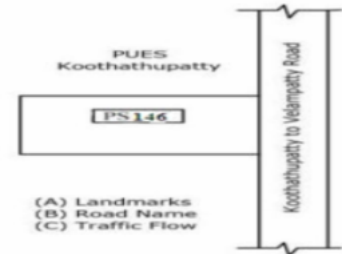

Google Map View

Polling Station Building Front View

Polling Station Front View

Cad View

Key MAP View

Minimum Basic Facility (Please Tick)	Water	Ramp	Plug Point	Toilet	Health Care
	✓	✓	✓	✓	✓

1 பெயர் : மணி நே தந்தை பெயர் : நேரு வீட்டு எண் : 2/131 வயது : 45 பாலினம் : ஆண் Photo is available	XRE2380285	2 பெயர் : பந்தேவி கணவர் பெயர் : தமிழழகன் வீட்டு எண் : 2/216 வயது : 26 பாலினம் : பெண் Photo is available	XRE2209708	3 பெயர் : ரீனா தந்தை பெயர் : ஜெயசீலன் வீட்டு எண் : 2/270 வயது : 31 பாலினம் : பெண் Photo is available	ZWI0676122
4 பெயர் : சின்னம்மாள் கணவர் பெயர் : லட்சுமணன் வீட்டு எண் : 4-174 வயது : 78 பாலினம் : பெண் Photo is available	XRE1517747	5 பெயர் : பவித்ரா தி கணவர் பெயர் : தினேஷ்குமார் வீட்டு எண் : 5/15 வயது : 21 பாலினம் : பெண் Photo is available	XRE2321321	6 பெயர் : சின்னம்மாள் கணவர் பெயர் : இராமன் வீட்டு எண் : 5-53 வயது : 81 பாலினம் : பெண் Photo is available	XRE1517754
# 7 பெயர் : வெங்கடாசலம் ரா தந்தை பெயர் : இராமன் வீட்டு எண் : 5-53 வயது : 56 பாலினம் : ஆண் Photo is available	XRE1517762	8 பெயர் : பழனியம்மாள் கணவர் பெயர் : வெங்கடாசலம் வீட்டு எண் : 5-53 வயது : 49 பாலினம் : பெண் Photo is available	XRE1517770	9 பெயர் : சுவிதா தந்தை பெயர் : வெங்கடாசலம் வீட்டு எண் : 5/53 வயது : 26 பாலினம் : பெண் Photo is available	XRE2152197
10 பெயர் : பொட்டு கணவர் பெயர் : அழகிரி வீட்டு எண் : 5-54 வயது : 63 பாலினம் : பெண் Photo is available	XRE1517796	11 பெயர் : கண்ணன் தந்தை பெயர் : அழகிரி வீட்டு எண் : 5-54 வயது : 45 பாலினம் : ஆண் Photo is available	JYB2502896	12 பெயர் : பிரபாகரன் அ தந்தை பெயர் : அழகிரி வீட்டு எண் : 5-54 வயது : 42 பாலினம் : ஆண் Photo is available	JYB1533231
13 பெயர் : விமலா கணவர் பெயர் : கண்ணன் வீட்டு எண் : 5-54 வயது : 36 பாலினம் : பெண் Photo is available	XRE0156984	14 பெயர் : லட்சுமி கணவர் பெயர் : நடேசன் வீட்டு எண் : 5-56 வயது : 56 பாலினம் : பெண் Photo is available	JYB2328771	15 பெயர் : வேதநாதன் தந்தை பெயர் : நடேசன் வீட்டு எண் : 5-56 வயது : 34 பாலினம் : ஆண் Photo is available	XRE0157032
16 பெயர் : நவீனா கணவர் பெயர் : வேதநாதன் வீட்டு எண் : 5-56 வயது : 32 பாலினம் : பெண் Photo is available	XRE1120328	17 பெயர் : வெங்கடாசலம் தந்தை பெயர் : அரியாபையன் வீட்டு எண் : 5-57 வயது : 56 பாலினம் : ஆண் Photo is available	XRE1517812	18 பெயர் : சிவகாமி கணவர் பெயர் : சின்னபையன் வீட்டு எண் : 5-58 வயது : 57 பாலினம் : பெண் Photo is available	XRE1517820
19 பெயர் : ஆனந்த்ராஜ் தந்தை பெயர் : வெங்கடாசலம் வீட்டு எண் : 5-60 வயது : 29 பாலினம் : ஆண் Photo is available	XRE1077403	20 பெயர் : கோபிநாத் மு தந்தை பெயர் : முனியப்பன் வீட்டு எண் : 5/61 வயது : 21 பாலினம் : ஆண் Photo is available	XRE2452092	21 பெயர் : பழனிசாமி தந்தை பெயர் : சாமியப்பன் வீட்டு எண் : 5-69 வயது : 56 பாலினம் : ஆண் Photo is available	XRE1517838
22 பெயர் : பவுணம்மாள் கணவர் பெயர் : பழனிசாமி வீட்டு எண் : 5-69 வயது : 49 பாலினம் : பெண் Photo is available	XRE1517846	23 பெயர் : சசிலா கணவர் பெயர் : குப்புசாமி வீட்டு எண் : 5-72 வயது : 71 பாலினம் : பெண் Photo is available	XRE1517853	24 பெயர் : அண்ணாமலை தந்தை பெயர் : நடுஅரசன் வீட்டு எண் : 5-73 வயது : 71 பாலினம் : ஆண் Photo is available	XRE1517861
25 பெயர் : மாரியம்மாள் கணவர் பெயர் : அண்ணாமலை வீட்டு எண் : 5-73 வயது : 63 பாலினம் : பெண் Photo is available	XRE1517879	26 பெயர் : கோபிகா சி கணவர் பெயர் : சிவா வீட்டு எண் : 5/73 வயது : 22 பாலினம் : பெண் Photo is available	XRE2253839	27 பெயர் : கீர்த்தனா தந்தை பெயர் : கதிர்வேல் வீட்டு எண் : 5/76 வயது : 22 பாலினம் : பெண் Photo is available	XRE2209658
28 பெயர் : மணிமேகலை கணவர் பெயர் : செளந்திரராஜன் வீட்டு எண் : 5-81 வயது : 43 பாலினம் : பெண் Photo is available	JYB1531003	29 பெயர் : காயத்ரி தந்தை பெயர் : சக்கரவர்த்தி வீட்டு எண் : 5-82 வயது : 25 பாலினம் : பெண் Photo is available	XRE2200806	30 பெயர் : பச்சியப்பன் தந்தை பெயர் : வீரமுத்து வீட்டு எண் : 5-105 வயது : 71 பாலினம் : ஆண் Photo is available	XRE1517903