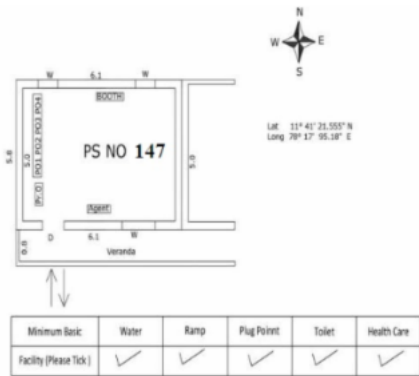

Cad View

Key MAP View