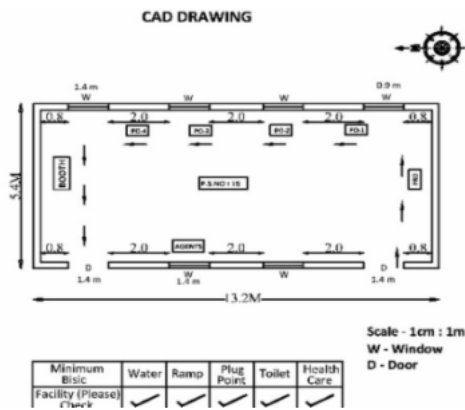

Google Map View

Polling Station Building Front View

Polling Station Front View

Cad View

Key MAP View

1 பெயர் : சுப்ரமணி தந்தை பெயர்: சின்னமணி வீட்டு எண் : 1 வயது : 52 பாலினம் : ஆண் Photo is available	XRE1994938	2 பெயர் : ராமர் தந்தை பெயர்: பெருமாள் வீட்டு எண் : 1 வயது : 26 பாலினம் : ஆண் Photo is available	XRE1994987	3 பெயர் : பெரியசாமி தந்தை பெயர்: பெருமாள் வீட்டு எண் : 1-2 வயது : 63 பாலினம் : ஆண் Photo is available	JYB1414531
4 பெயர் : சந்திரா கணவர் பெயர்: பெரியசாமி வீட்டு எண் : 1-2 வயது : 58 பாலினம் : பெண் Photo is available	XRE1296896	5 பெயர் : அண்ணாமலை தந்தை பெயர்: சின்னான் வீட்டு எண் : 2-2 வயது : 53 பாலினம் : ஆண் Photo is available	XRE1296904	6 பெயர் : வெள்ளையம்மாள் கணவர் பெயர்: அண்ணாமலை வீட்டு எண் : 2-2 வயது : 51 பாலினம் : பெண் Photo is available	XRE1296912
7 பெயர் : சின்னம்மாள் கணவர் பெயர்: சின்னான் வீட்டு எண் : 3-2 வயது : 43 பாலினம் : பெண் Photo is available	JYB1414200	8 பெயர் : மலையன் தந்தை பெயர்: வெள்ளையகவுண்டர் வீட்டு எண் : 4-2 வயது : 84 பாலினம் : ஆண் Photo is available	XRE1296920	9 பெயர் : பச்சியம்மாள் கணவர் பெயர்: மலையன் வீட்டு எண் : 4-2 வயது : 53 பாலினம் : பெண் Photo is available	XRE1296946
10 பெயர் : கரியராமன் தந்தை பெயர்: மலையன் வீட்டு எண் : 4-2 வயது : 51 பாலினம் : ஆண் Photo is available	XRE1296953	11 பெயர் : சின்னமணி தந்தை பெயர்: ராமசாமி வீட்டு எண் : 7-2 வயது : 43 பாலினம் : ஆண் Photo is available	JYB1414440	12 பெயர் : பொன்னுதுரை தந்தை பெயர்: அண்ணாமலை வீட்டு எண் : 9 வயது : 30 பாலினம் : ஆண் Photo is available	XRE0897371
13 பெயர் : மாதையன் தந்தை பெயர்: சின்னான் வீட்டு எண் : 9 வயது : 27 பாலினம் : ஆண் Photo is available	XRE2148112	14 பெயர் : சின்னம்மாள் கணவர் பெயர்: பெருமாள் வீட்டு எண் : 9-2 வயது : 59 பாலினம் : பெண் Photo is available	XRE1296987	15 பெயர் : ஆண்டியப்பன் தந்தை பெயர்: அண்ணாமலை வீட்டு எண் : 9-2 வயது : 32 பாலினம் : ஆண் Photo is available	XRE0559336
16 பெயர் : சதீஷ் தந்தை பெயர்: மாதையன் வீட்டு எண் : 10 வயது : 22 பாலினம் : ஆண் Photo is available	XRE2232577	17 பெயர் : பெருமாள் தந்தை பெயர்: பெருமாள் வீட்டு எண் : 10-2 வயது : 59 பாலினம் : ஆண் Photo is available	XRE1296995	18 பெயர் : அமராவதி கணவர் பெயர்: பெருமாள் வீட்டு எண் : 10-2 வயது : 52 பாலினம் : பெண் Photo is available	JYB1415488
19 பெயர் : பிரபு தந்தை பெயர்: பெருமாள் வீட்டு எண் : 10-2 வயது : 27 பாலினம் : ஆண் Photo is available	XRE1129543	20 பெயர் : பச்சை கணவர் பெயர்: அருணாச்சலம் வீட்டு எண் : 11-1 வயது : 71 பாலினம் : பெண் Photo is available	XRE0655423	21 பெயர் : சிவக்குமார் தந்தை பெயர்: அருணாச்சலம் வீட்டு எண் : 11-2 வயது : 49 பாலினம் : ஆண் Photo is available	JYB1096890
22 பெயர் : வெள்ளச்சி கணவர் பெயர்: சிவகுமார் வீட்டு எண் : 11-2 வயது : 45 பாலினம் : பெண் Photo is available	JYB1414424	23 பெயர் : சதீஷ்குமார் தந்தை பெயர்: ராஜீ வீட்டு எண் : 13/1 கொண்டையனூர் வயது : 26 பாலினம் : ஆண் Photo is available	XRE1155118	24 பெயர் : சின்னத்தாயி கணவர் பெயர்: பெருமாள் வீட்டு எண் : 13-2 வயது : 74 பாலினம் : பெண் Photo is available	XRE1297001
25 பெயர் : குழந்தாயி கணவர் பெயர்: சின்னான் வீட்டு எண் : 13/2 வயது : 45 பாலினம் : பெண் Photo is available	XRE1235480	26 பெயர் : மாணிக்கம் தந்தை பெயர்: சின்னஆண்டி வீட்டு எண் : 17-2 வயது : 56 பாலினம் : ஆண் Photo is available	XRE1297027	27 பெயர் : பாப்பு கணவர் பெயர்: மாணிக்கம் வீட்டு எண் : 17-2 வயது : 52 பாலினம் : பெண் Photo is available	XRE1297035
28 பெயர் : ராமர் தந்தை பெயர்: சின்னான் வீட்டு எண் : 17-2 வயது : 47 பாலினம் : ஆண் Photo is available	JYB1097039	29 பெயர் : பழனியம்மாள் கணவர் பெயர்: பெருமாள் வீட்டு எண் : 19-2 வயது : 60 பாலினம் : பெண் Photo is available	XRE1297050	30 பெயர் : பெருமாள் தந்தை பெயர்: சின்னாகவுண்டர் வீட்டு எண் : 19-2 வயது : 58 பாலினம் : ஆண் Photo is available	XRE1297068