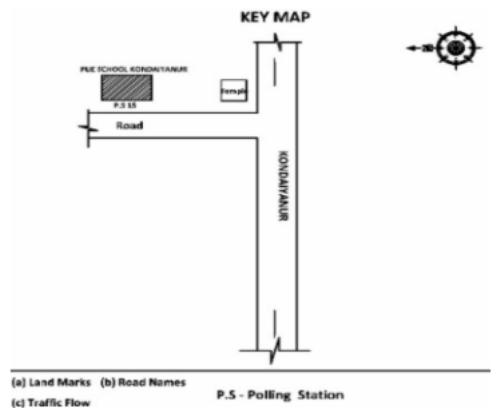

Google Map View

Polling Station Building Front View

Polling Station Front View

Cad View

Key MAP View

1 பெயர் : சுப்ரமணி தந்தை பெயர்: சின்னமணி வீட்டு எண் : 1 வயது : 52 பாலினம் : ஆண் Photo is available	XRE1994938	2 பெயர் : ராமர் தந்தை பெயர்: பெருமாள் வீட்டு எண் : 1 வயது : 26 பாலினம் : ஆண் Photo is available	XRE1994987	3 பெயர் : பெரியசாமி தந்தை பெயர்: பெருமாள் வீட்டு எண் : 1-2 வயது : 63 பாலினம் : ஆண் Photo is available	JYB1414531
4 பெயர் : சந்திரா கணவர் பெயர்: பெரியசாமி வீட்டு எண் : 1-2 வயது : 58 பாலினம் : பெண் Photo is available	XRE1296896	5 பெயர் : அண்ணாமலை தந்தை பெயர்: சின்னான் வீட்டு எண் : 2-2 வயது : 53 பாலினம் : ஆண் Photo is available	XRE1296904	6 பெயர் : வெள்ளையம்மாள் கணவர் பெயர்: அண்ணாமலை வீட்டு எண் : 2-2 வயது : 51 பாலினம் : பெண் Photo is available	XRE1296912
7 பெயர் : சின்னம்மாள் கணவர் பெயர்: சின்னான் வீட்டு எண் : 3-2 வயது : 43 பாலினம் : பெண் Photo is available	JYB1414200	8 பெயர் : மலையன் தந்தை பெயர்: வெள்ளையகவுண்டர் வீட்டு எண் : 4-2 வயது : 84 பாலினம் : ஆண் Photo is available	XRE1296920	9 பெயர் : பச்சியம்மாள் கணவர் பெயர்: மலையன் வீட்டு எண் : 4-2 வயது : 53 பாலினம் : பெண் Photo is available	XRE1296946
10 பெயர் : கரியராமன் தந்தை பெயர்: மலையன் வீட்டு எண் : 4-2 வயது : 51 பாலினம் : ஆண் Photo is available	XRE1296953	11 பெயர் : சின்னமணி தந்தை பெயர்: ராமசாமி வீட்டு எண் : 7-2 வயது : 43 பாலினம் : ஆண் Photo is available	JYB1414440	12 பெயர் : பொன்னுதுரை தந்தை பெயர்: அண்ணாமலை வீட்டு எண் : 9 வயது : 30 பாலினம் : ஆண் Photo is available	XRE0897371
13 பெயர் : மாதையன் தந்தை பெயர்: சின்னான் வீட்டு எண் : 9 வயது : 27 பாலினம் : ஆண் Photo is available	XRE2148112	14 பெயர் : சின்னம்மாள் கணவர் பெயர்: பெருமாள் வீட்டு எண் : 9-2 வயது : 59 பாலினம் : பெண் Photo is available	XRE1296987	15 பெயர் : ஆண்டியப்பன் தந்தை பெயர்: அண்ணாமலை வீட்டு எண் : 9-2 வயது : 32 பாலினம் : ஆண் Photo is available	XRE0559336
16 பெயர் : சதீஷ் தந்தை பெயர்: மாதையன் வீட்டு எண் : 10 வயது : 22 பாலினம் : ஆண் Photo is available	XRE2232577	17 பெயர் : பெருமாள் தந்தை பெயர்: பெருமாள் வீட்டு எண் : 10-2 வயது : 59 பாலினம் : ஆண் Photo is available	XRE1296995	18 பெயர் : அமராவதி கணவர் பெயர்: பெருமாள் வீட்டு எண் : 10-2 வயது : 52 பாலினம் : பெண் Photo is available	JYB1415488
19 பெயர் : பிரபு தந்தை பெயர்: பெருமாள் வீட்டு எண் : 10-2 வயது : 27 பாலினம் : ஆண் Photo is available	XRE1129543	20 பெயர் : பச்சை கணவர் பெயர்: அருணாச்சலம் வீட்டு எண் : 11-1 வயது : 71 பாலினம் : பெண் Photo is available	XRE0655423	21 பெயர் : சிவக்குமார் தந்தை பெயர்: அருணாச்சலம் வீட்டு எண் : 11-2 வயது : 49 பாலினம் : ஆண் Photo is available	JYB1096890
22 பெயர் : வெள்ளச்சி கணவர் பெயர்: சிவகுமார் வீட்டு எண் : 11-2 வயது : 45 பாலினம் : பெண் Photo is available	JYB1414424	23 பெயர் : சதீஷ்குமார் தந்தை பெயர்: ராஜீ வீட்டு எண் : 13/1 கொண்டையனூர் வயது : 26 பாலினம் : ஆண் Photo is available	XRE1155118	24 பெயர் : சின்னத்தாயி கணவர் பெயர்: பெருமாள் வீட்டு எண் : 13-2 வயது : 74 பாலினம் : பெண் Photo is available	XRE1297001
25 பெயர் : குழந்தாயி கணவர் பெயர்: சின்னான் வீட்டு எண் : 13/2 வயது : 45 பாலினம் : பெண் Photo is available	XRE1235480	26 பெயர் : மாணிக்கம் தந்தை பெயர்: சின்னஆண்டி வீட்டு எண் : 17-2 வயது : 56 பாலினம் : ஆண் Photo is available	XRE1297027	27 பெயர் : பாப்பு கணவர் பெயர்: மாணிக்கம் வீட்டு எண் : 17-2 வயது : 52 பாலினம் : பெண் Photo is available	XRE1297035
28 பெயர் : ராமர் தந்தை பெயர்: சின்னான் வீட்டு எண் : 17-2 வயது : 47 பாலினம் : ஆண் Photo is available	JYB1097039	29 பெயர் : பழனியம்மாள் கணவர் பெயர்: பெருமாள் வீட்டு எண் : 19-2 வயது : 60 பாலினம் : பெண் Photo is available	XRE1297050	30 பெயர் : பெருமாள் தந்தை பெயர்: சின்னாகவுண்டர் வீட்டு எண் : 19-2 வயது : 58 பாலினம் : ஆண் Photo is available	XRE1297068