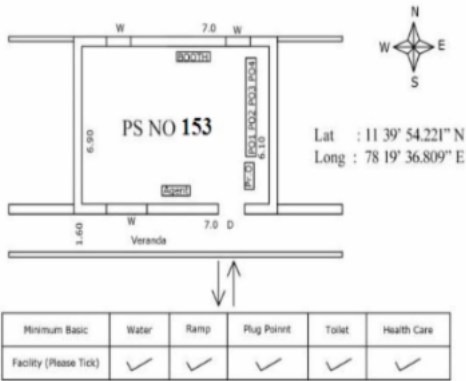

Cad View

Key MAP View