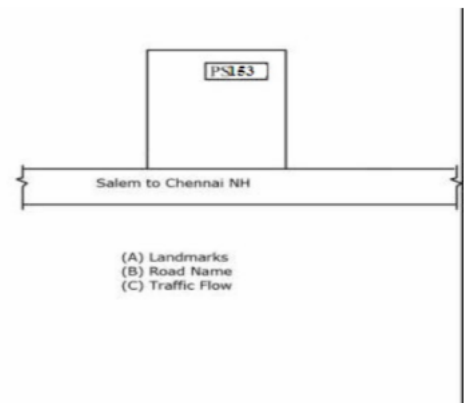

Cad View

Key MAP View