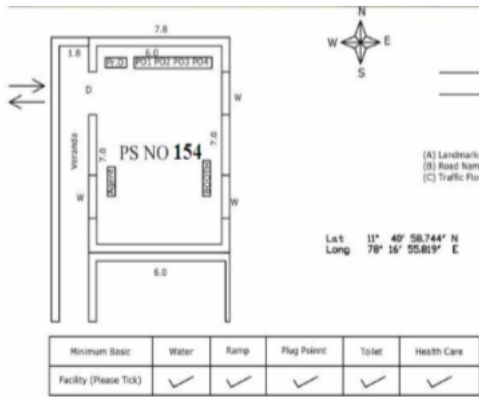

Cad View

Key MAP View