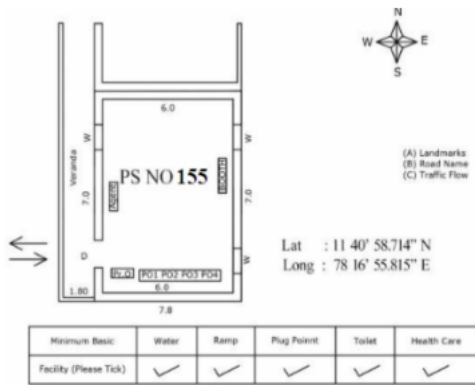

Cad View

Key MAP View