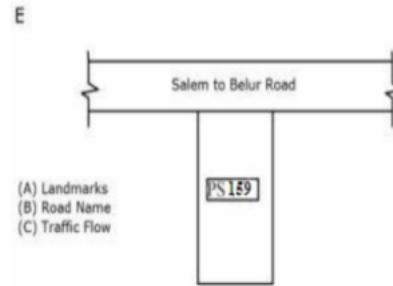

Key MAP View