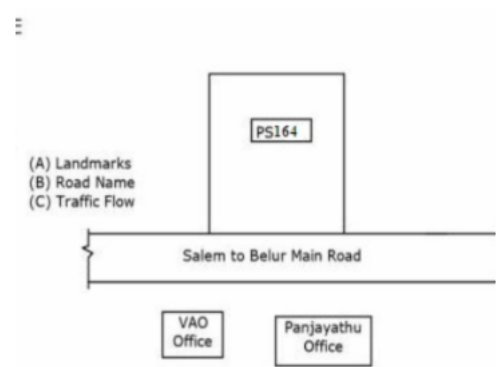

Cad View

Key MAP View