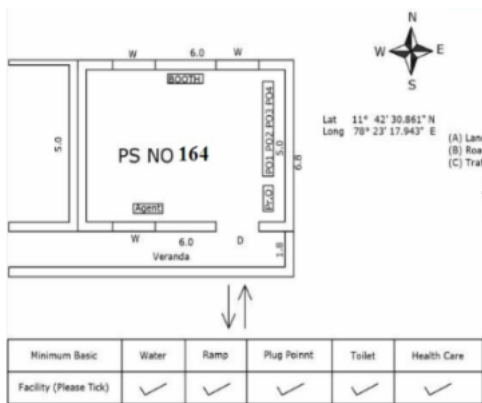

Google Map View

Polling Station Building Front View

Polling Station Front View

Cad View

Key MAP View

1 பெயர் : ராஜேந்திரன் தந்தை பெயர்: பெருமாள் வீட்டு எண் : 000 வயது : 35 பாலினம் : ஆண்	XRE0700120 Photo is available	2 பெயர் : பவுன்கொடி கணவர் பெயர்: செல்வராசு வீட்டு எண் : 1-4 வயது : 38 பாலினம் : பெண்	XRE0231373 Photo is available	3 பெயர் : சின்னம்மாள் கணவர் பெயர்: கணபதி வீட்டு எண் : 1E வயது : 69 பாலினம் : பெண்	JYB1160258 Photo is available
4 பெயர் : அய்யனார் தந்தை பெயர்: கணபதி வீட்டு எண் : 1E வயது : 44 பாலினம் : ஆண்	JYB1160209 Photo is available	5 பெயர் : கலைவாணி கணவர் பெயர்: அய்யனார் வீட்டு எண் : 1E வயது : 34 பாலினம் : பெண்	XRE0699801 Photo is available	6 பெயர் : பிரகாசம் தாயின் பெயர்: அம்சவள்ளி அம்சவள்ளி வீட்டு எண் : 2/27 வயது : 20 பாலினம் : ஆண்	XRE2384238 Photo is available
7 பெயர் : சந்துரு ராஜா தந்தை பெயர்: ராஜா வீட்டு எண் : 2/84 வயது : 24 பாலினம் : ஆண்	XRE2081206 Photo is available	8 பெயர் : சன்மதி தந்தை பெயர்: ராஜா வீட்டு எண் : 2/84 வயது : 22 பாலினம் : பெண்	XRE2211860 Photo is available	9 பெயர் : நாகராஜ் தந்தை பெயர்: வெங்கடாஜலம் வீட்டு எண் : 2/89 வயது : 38 பாலினம் : ஆண்	JYB2464022 Photo is available
10 பெயர் : ஹரிவிக்கேஷ் தந்தை பெயர்: செல்லமுத்து வீட்டு எண் : 2/89 வயது : 24 பாலினம் : ஆண்	XRE2067288 Photo is available	11 பெயர் : சூரமணியம் தந்தை பெயர்: கந்தசாமி வீட்டு எண் : 2-104 வயது : 85 பாலினம் : ஆண்	XRE1080811 Photo is available	12 பெயர் : மணிகண்டன் தந்தை பெயர்: பெரியசாமி வீட்டு எண் : 2-106 வயது : 28 பாலினம் : ஆண்	XRE1002096 Photo is available
13 பெயர் : மோகன் தந்தை பெயர்: மாணிக்கம் வீட்டு எண் : 2-111 வயது : 35 பாலினம் : ஆண்	XRE0230961 Photo is available	14 பெயர் : சுவேதா தந்தை பெயர்: கோபாலகிருஷ்ணன் வீட்டு எண் : 2/140 வயது : 24 பாலினம் : பெண்	XRE2068070 Photo is available	15 பெயர் : சக்திவேல் தந்தை பெயர்: பழனிசாமி வீட்டு எண் : 2-146 வயது : 35 பாலினம் : ஆண்	XRE0231092 Photo is available
16 பெயர் : ஆனந்தவல்லி கணவர் பெயர்: லட்சுமணன் வீட்டு எண் : 2-159 வயது : 39 பாலினம் : பெண்	XRE0231175 Photo is available	17 பெயர் : அன்பழகன் தந்தை பெயர்: அம்மாசி வீட்டு எண் : 2-904 வயது : 31 பாலினம் : ஆண்	XRE0700054 Photo is available	18 பெயர் : தொப்பளான் தந்தை பெயர்: சின்னாக்கவுண்டர் வீட்டு எண் : 2E வயது : 61 பாலினம் : ஆண்	XRE1513282 Photo is available
19 பெயர் : சின்னமுத்து தந்தை பெயர்: சின்னாக்கவுண்டர் வீட்டு எண் : 2ஆ வயது : 57 பாலினம் : ஆண்	XRE2211829 Photo is available	20 பெயர் : செல்வம்மாள் கணவர் பெயர்: தொப்பளான் வீட்டு எண் : 2E வயது : 53 பாலினம் : பெண்	JYB1160340 Photo is available	21 பெயர் : பெரியம்மாள் கணவர் பெயர்: சின்னமுத்து வீட்டு எண் : 2E வயது : 38 பாலினம் : பெண்	XRE0700385 Photo is available
22 பெயர் : பிரியா கணவர் பெயர்: செல்வம் வீட்டு எண் : 3 வயது : 31 பாலினம் : பெண்	XRE1129717 Photo is available	23 பெயர் : வரதம்மாள் கணவர் பெயர்: வீரமுத்து வீட்டு எண் : 3-1 வயது : 74 பாலினம் : பெண்	JYB1731272 Photo is available	24 பெயர் : ராஜீ தந்தை பெயர்: அண்ணாமலைகவுண்டர் வீட்டு எண் : 3-3 வயது : 66 பாலினம் : ஆண்	JYB1010206 Photo is available
25 பெயர் : பூங்கொடி கணவர் பெயர்: ராஜீ வீட்டு எண் : 3-3 வயது : 61 பாலினம் : பெண்	JYB1010222 Photo is available	26 பெயர் : பாலகிருஷ்ணன் தந்தை பெயர்: ராஜீ வீட்டு எண் : 3-3 வயது : 41 பாலினம் : ஆண்	XRE0298596 Photo is available	27 பெயர் : வனிதா கணவர் பெயர்: பாலகிருஷ்ணன் வீட்டு எண் : 3-3 வயது : 36 பாலினம் : பெண்	XRE0865329 Photo is available
28 பெயர் : பிரபாகரன் தந்தை பெயர்: ராஜீ வீட்டு எண் : 3-3 வயது : 34 பாலினம் : ஆண்	XRE0159764 Photo is available	29 பெயர் : ரங்கநாதன் தந்தை பெயர்: அண்ணாமலைக்கவுண்டர் வீட்டு எண் : 3-4 வயது : 66 பாலினம் : ஆண்	JYB1144773 Photo is available	30 பெயர் : லக்ஷ்மி கணவர் பெயர்: ரங்கநாதன் வீட்டு எண் : 3-4 வயது : 61 பாலினம் : பெண்	JYB1008721 Photo is available