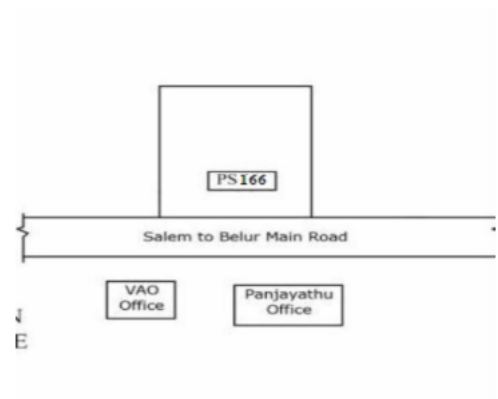

Key MAP View