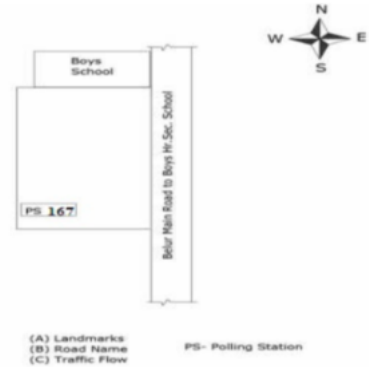

Cad View

Key MAP View