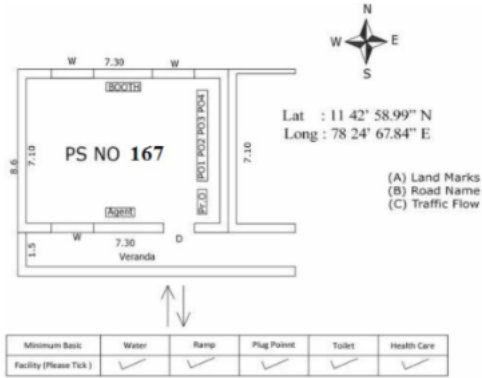

Cad View

Key MAP View