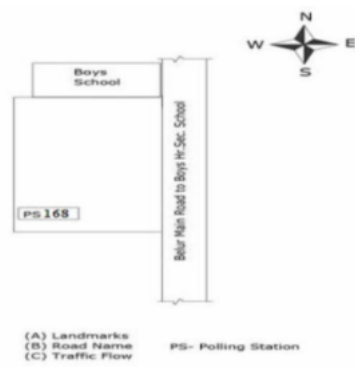

Cad View

Key MAP View