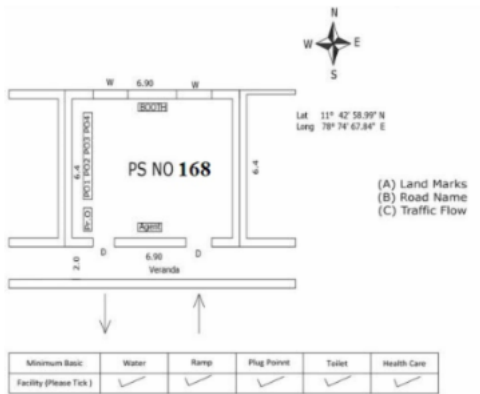

Cad View

Key MAP View