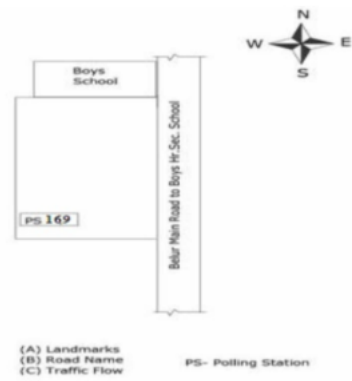

Key MAP View