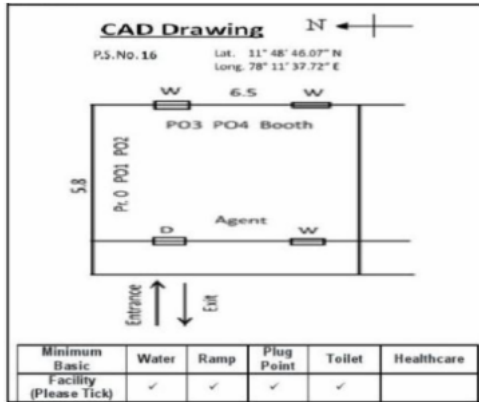

Cad View

Key MAP View