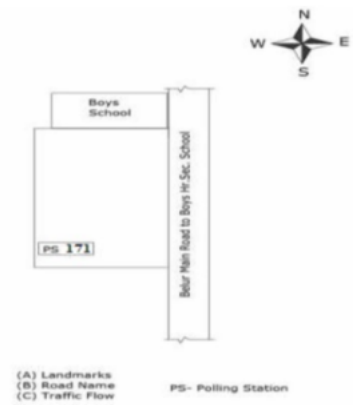

கையொப்பம்

Nazri Naksha

Google Map View

Polling Station Building Front View

Polling Station Front View

Cad View

Key MAP View

சட்டமன்றத் தொகுதியின் எண் மற்றும் பெயர் : 83-ஏற்காடு பிரிவு எண் மற்றும் பெயர் 1-பேரூர் (பே), வார்டு 4, கிருஷ்ணன் நாயக்கர்தெரு(இராமநாதபுரம்)