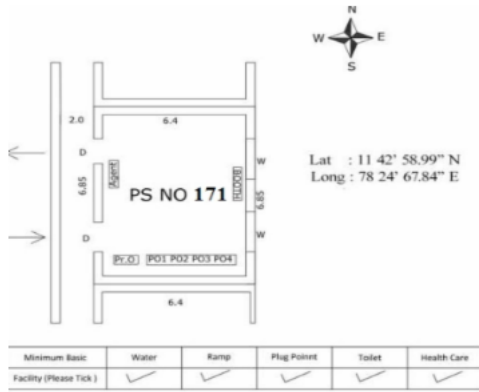

கையொப்பம்

Nazri Naksha

Google Map View

Polling Station Building Front View

Polling Station Front View

Cad View

Key MAP View

சட்டமன்றத் தொகுதியின் எண் மற்றும் பெயர் : 83-ஏற்காடு பிரிவு எண் மற்றும் பெயர் 1-பேரூர் (பே), வார்டு 4, கிருஷ்ணன் நாயக்கர்தெரு(இராமநாதபுரம்)