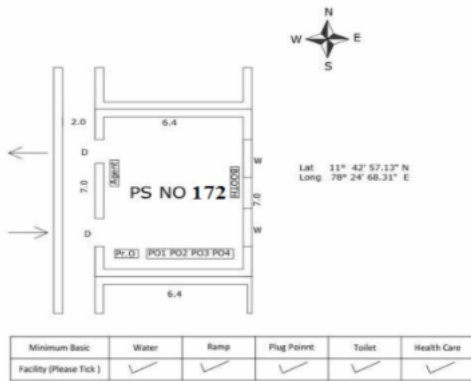

Cad View

Key MAP View