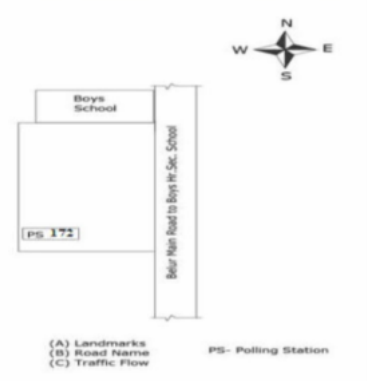

Cad View

Key MAP View