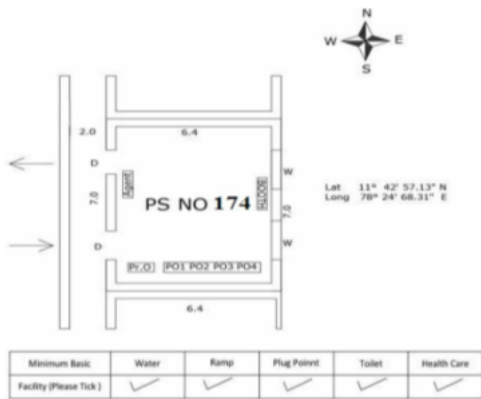

Google Map View

Polling Station Building Front View

Polling Station Front View

Cad View

Key MAP View

1 பெயர் : வையாபுரி தந்தை பெயர்: முருகேசன் வீட்டு எண் : 0 வயது : 47 பாலினம் : ஆண்	XRE2409787 Photo is available	2 பெயர் : கண்ணன் தந்தை பெயர்: சாந்தப்பன் வீட்டு எண் : 1 வயது : 27 பாலினம் : ஆண்	XRE1082650 Photo is available	3 பெயர் : தமிழ்செல்வி தந்தை பெயர்: நடராஜன் வீட்டு எண் : 1-48 வயது : 36 பாலினம் : பெண்	XRE0234997 Photo is available
4 பெயர் : பாலமுருகன் தந்தை பெயர்: இராமசாமி வீட்டு எண் : 1/147 வயது : 43 பாலினம் : ஆண்	JYB1229764 Photo is available	5 பெயர் : சித்ரா கணவர் பெயர்: பாலமுருகன் வீட்டு எண் : 1/147 வயது : 42 பாலினம் : பெண்	XRE0703249 Photo is available	6 பெயர் : ஆதிரா தந்தை பெயர்: முருகன் வீட்டு எண் : 1a வயது : 24 பாலினம் : மூன்றாம் பாலினம்	XRE2313898 Photo is available
7 பெயர் : தீபா தந்தை பெயர்: ராமலிங்கம் வீட்டு எண் : 1e வயது : 22 பாலினம் : பெண்	XRE2213510 Photo is available	8 பெயர் : கவியரசன் தந்தை பெயர்: ராமலிங்கம் வீட்டு எண் : 1-4 வயது : 26 பாலினம் : ஆண்	XRE2411668 Photo is available	9 பெயர் : சகுந்தலா கணவர் பெயர்: லக்ஷ்மணன் வீட்டு எண் : 2 வயது : 25 பாலினம் : பெண்	XRE2280428 Photo is available
10 பெயர் : ராமன் தந்தை பெயர்: கந்தன் வீட்டு எண் : 2 வயது : 25 பாலினம் : ஆண்	XRE1229459 Photo is available	11 பெயர் : சங்கீதா கணவர் பெயர்: சண்முகம் வீட்டு எண் : 2-10E-64-C வயது : 46 பாலினம் : பெண்	JYB2435030 Photo is available	12 பெயர் : முத்து கணவர் பெயர்: மாரிமுத்து வீட்டு எண் : 2a வயது : 46 பாலினம் : பெண்	XRE0967737 Photo is available
13 பெயர் : ராம் குமார் தந்தை பெயர்: கந்தன் வீட்டு எண் : 2A வயது : 30 பாலினம் : ஆண்	XRE0918516 Photo is available	14 பெயர் : ரஞ்சிதா கணவர் பெயர்: செந்தில்குமார் வீட்டு எண் : 2a வயது : 28 பாலினம் : பெண்	XRE0967729 Photo is available	15 பெயர் : சரஸ்வதி கணவர் பெயர்: செல்லமுத்து வீட்டு எண் : 3 வயது : 72 பாலினம் : பெண்	XRE1588698 Photo is available
16 பெயர் : விஜயரத்தினம் கணவர் பெயர்: ரவிச்சந்திரன் வீட்டு எண் : 3 வயது : 47 பாலினம் : பெண்	XRE0043422 Photo is available	17 பெயர் : கந்தசாமி தந்தை பெயர்: வைத்தி வீட்டு எண் : 3-12 வயது : 39 பாலினம் : ஆண்	XRE0235572 Photo is available	18 பெயர் : முருகன் தந்தை பெயர்: சண்முகம் வீட்டு எண் : 3B வயது : 39 பாலினம் : ஆண்	XRE0704130 Photo is available
19 பெயர் : சண்முகப்பிரியா கணவர் பெயர்: முருகன் வீட்டு எண் : 3B வயது : 35 பாலினம் : பெண்	XRE0361402 Photo is available	20 பெயர் : மல்லிகா கணவர் பெயர்: பரமேஸ்வரன் வீட்டு எண் : 4 வயது : 67 பாலினம் : பெண்	XRE1588714 Photo is available	21 பெயர் : செந்தில்குமார் தந்தை பெயர்: பரமேஸ்வரன் வீட்டு எண் : 4 வயது : 43 பாலினம் : ஆண்	JYB1767268 Photo is available
22 பெயர் : சதீஸ்குமார் தந்தை பெயர்: பரமேஸ்வரன் வீட்டு எண் : 4 வயது : 42 பாலினம் : ஆண்	JYB2350197 Photo is available	23 பெயர் : மணிமாறன் தந்தை பெயர்: மாது வீட்டு எண் : 4 வயது : 34 பாலினம் : ஆண்	XRE0339101 Photo is available	24 பெயர் : மகாலட்சுமி கணவர் பெயர்: மணிமாறன் வீட்டு எண் : 4 வயது : 26 பாலினம் : பெண்	XRE1169044 Photo is available
25 பெயர் : ரேணுகாதேவி தந்தை பெயர்: பரமேஸ்வரன் வீட்டு எண் : 4/64ஏ வயது : 47 பாலினம் : பெண்	JYB1773142 Photo is available	26 பெயர் : சிவரஞ்சினி கணவர் பெயர்: செந்தில்குமார் வீட்டு எண் : 4-64A வயது : 40 பாலினம் : பெண்	XRE0361253 Photo is available	27 பெயர் : ராஜேஸ்வரி கணவர் பெயர்: சதீஸ்குமார் வீட்டு எண் : 4-64A வயது : 36 பாலினம் : பெண்	XRE0704262 Photo is available
28 பெயர் : கிருதிகா தந்தை பெயர்: தேவராஜன் வீட்டு எண் : 5-5/12 வயது : 26 பாலினம் : பெண்	XRE1168913 Photo is available	29 பெயர் : முருகேசன் தந்தை பெயர்: கந்தசாமி வீட்டு எண் : 5-8 வயது : 56 பாலினம் : ஆண்	XRE0235200 Photo is available	30 பெயர் : பார்த்திபன் தந்தை பெயர்: முருகேசன் வீட்டு எண் : 5/8 வயது : 30 பாலினம் : ஆண்	XRE2102762 Photo is available