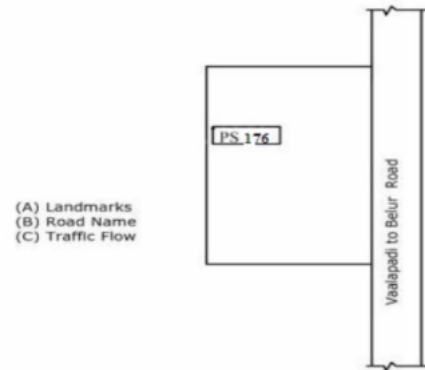

Key MAP View